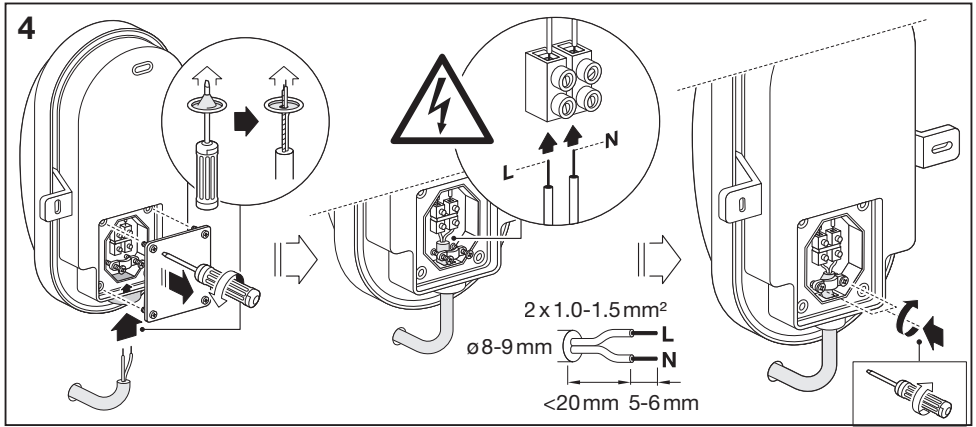

LED BULKHEAD

	EAN	W	lm	K	IP	Δ (°C)	V~	mA	Hz	PF
LED Bulkhead 6W 840 White	4058075271586	5.5	420	4000	54	-20...+40	220-240	52	50/60	>0.5
LED Bulkhead 6W 840 Black	4058075271647	5.5	420	4000	54	-20...+40	220-240	52	50/60	>0.5
LED Bulkhead 11W 840 White	4058075271661	11	840	4000	54	-20...+40	220-240	105	50/60	>0.5
LED Bulkhead 11W 840 Black	4058075271685	11	840	4000	54	-20...+40	220-240	105	50/60	>0.5