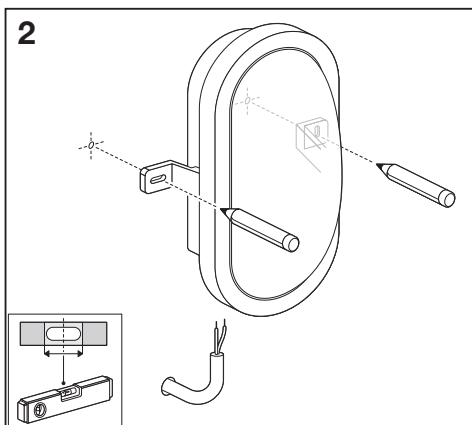

LED BULKHEAD

	EAN	W	lm	K	IP	Δ (°C)	V~	mA	Hz	PF
LED Bulkhead 6W 840 White	4058075271586	5.5	420	4000	54	-20...+40	220-240	52	50/60	>0.5
LED Bulkhead 6W 840 Black	4058075271647	5.5	420	4000	54	-20...+40	220-240	52	50/60	>0.5
LED Bulkhead 11W 840 White	4058075271661	11	840	4000	54	-20...+40	220-240	105	50/60	>0.5
LED Bulkhead 11W 840 Black	4058075271685	11	840	4000	54	-20...+40	220-240	105	50/60	>0.5