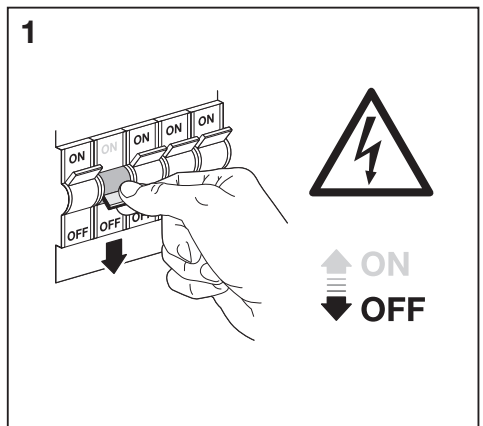

LED BULKHEAD

	EAN	W	lm	K	IP	Δ (°C)	V~	mA	Hz	PF
LED Bulkhead 6W 840 White	4058075271586	5.5	420	4000	54	-20...+40	220-240	52	50/60	>0.5
LED Bulkhead 6W 840 Black	4058075271647	5.5	420	4000	54	-20...+40	220-240	52	50/60	>0.5
LED Bulkhead 11W 840 White	4058075271661	11	840	4000	54	-20...+40	220-240	105	50/60	>0.5
LED Bulkhead 11W 840 Black	4058075271685	11	840	4000	54	-20...+40	220-240	105	50/60	>0.5