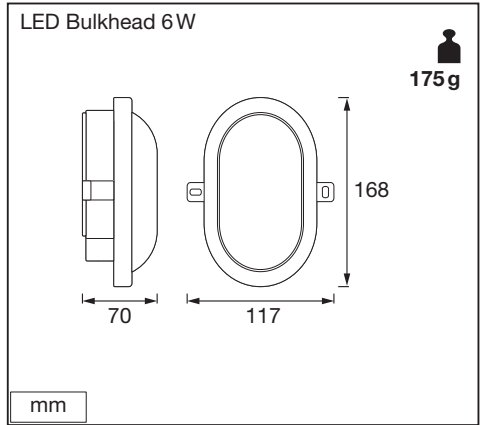

LED BULKHEAD

	EAN	W	lm	K	IP	Δ (°C)	V~	mA	Hz	PF
LED Bulkhead 6W 840 White	4058075271586	5.5	420	4000	54	-20...+40	220-240	52	50/60	>0.5
LED Bulkhead 6W 840 Black	4058075271647	5.5	420	4000	54	-20...+40	220-240	52	50/60	>0.5
LED Bulkhead 11W 840 White	4058075271661	11	840	4000	54	-20...+40	220-240	105	50/60	>0.5
LED Bulkhead 11W 840 Black	4058075271685	11	840	4000	54	-20...+40	220-240	105	50/60	>0.5