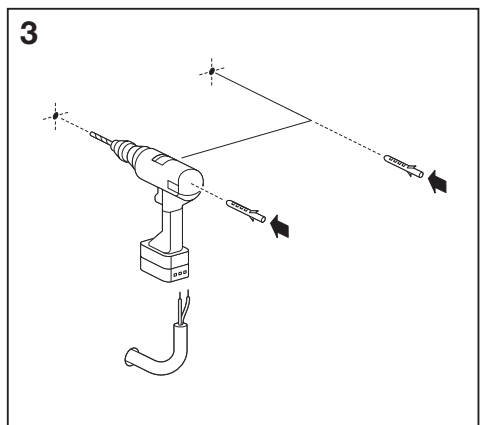

LED BULKHEAD

	EAN	W	lm	K	IP	Δ (°C)	V~	mA	Hz	PF
LED Bulkhead 6W 840 White	4058075271586	5.5	420	4000	54	-20...+40	220-240	52	50/60	>0.5
LED Bulkhead 6W 840 Black	4058075271647	5.5	420	4000	54	-20...+40	220-240	52	50/60	>0.5
LED Bulkhead 11W 840 White	4058075271661	11	840	4000	54	-20...+40	220-240	105	50/60	>0.5
LED Bulkhead 11W 840 Black	4058075271685	11	840	4000	54	-20...+40	220-240	105	50/60	>0.5