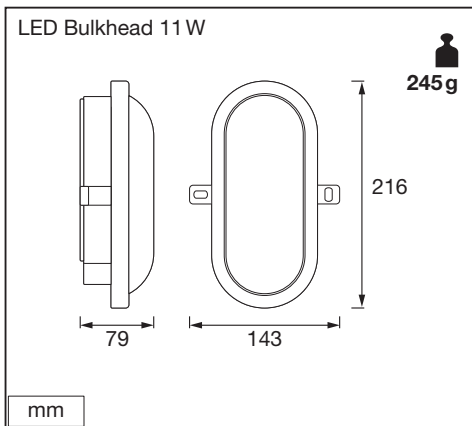

LED BULKHEAD

	EAN	W	lm	K	IP	Δ (°C)	V~	mA	Hz	PF
LED Bulkhead 6W 840 White	4058075271586	5.5	420	4000	54	-20...+40	220-240	52	50/60	>0.5
LED Bulkhead 6W 840 Black	4058075271647	5.5	420	4000	54	-20...+40	220-240	52	50/60	>0.5
LED Bulkhead 11W 840 White	4058075271661	11	840	4000	54	-20...+40	220-240	105	50/60	>0.5
LED Bulkhead 11W 840 Black	4058075271685	11	840	4000	54	-20...+40	220-240	105	50/60	>0.5