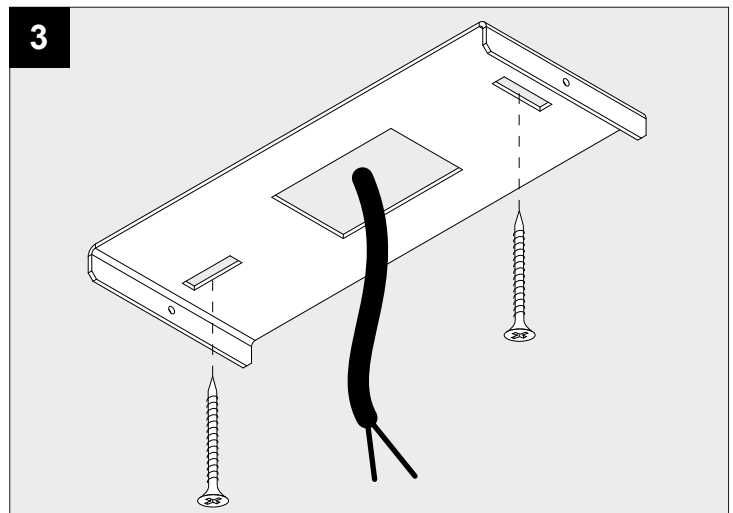

SPYCO ON 2 Hi

DEEL
PARTIE
TEIL
PART
PARTE
PARTE **A**

IP20
 Beschermd tegen vaste voorwerpen die groter zijn dan 12 mm
 Protégé contre les objets solides de plus de 12 mm
 Geschützt gegen Festkörper größer als 12 mm
 Protected against solid objects greater than 12 mm
 Protegido contra objetos sólidos superiores a 12 mm
 Protetto contro oggetti solidi più grandi di 12 mm

 Goederen zijn dubbel geïsoleerd - geen aarding nodig
 Les produits ont une isolation double et ne peuvent pas être mis à la terre
 Güter sind doppelt isoliert und müssen nicht geerdet werden
 Goods have double insulation and must not be grounded
 Los productos tienen u aislamiento doble y no se pueden conectar a tierra
 I prodotti possiedono un doppio isolamento e non devono essere collegati a terra