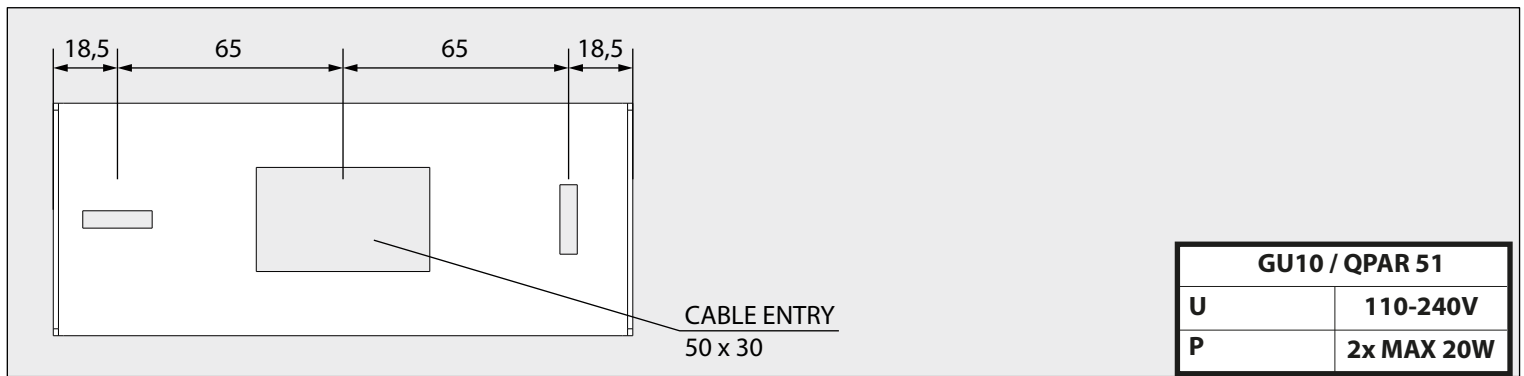

SPYCO ON 2 Hi

DEEL
PARTIE
TEIL
PART
PARTE
PARTE **A**

IP20
 Beschermd tegen vaste voorwerpen die groter zijn dan 12 mm
 Protégé contre les objets solides de plus de 12 mm
 Geschützt gegen Festkörper größer als 12 mm
 Protected against solid objects greater than 12 mm
 Protegido contra objetos sólidos superiores a 12 mm
 Protetto contro oggetti solidi più grandi di 12 mm