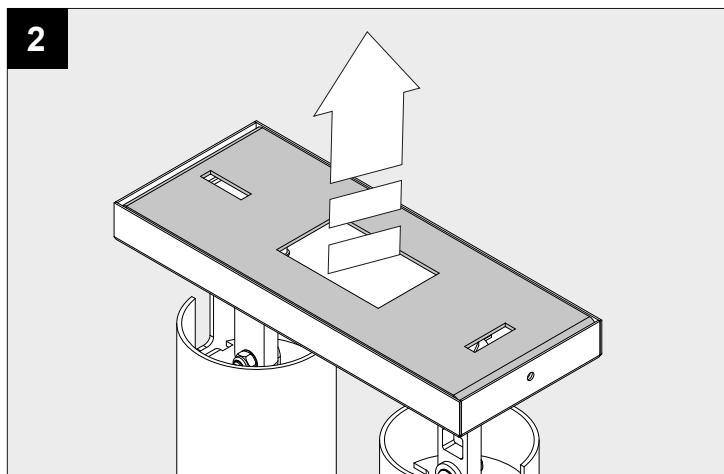

SPYCO ON 2 Hi

DEEL
PARTIE
TEIL
PART
PARTE
PARTE **A**

IP20
Beschermd tegen vaste voorwerpen die groter zijn dan 12 mm
Protégé contre les objets solides de plus de 12 mm
Geschützt gegen Festkörper größer als 12 mm
Protected against solid objects greater than 12 mm
Protegido contra objetos sólidos superiores a 12 mm
Protetto contro oggetti solidi più grandi di 12 mm

Goederen zijn dubbel geïsoleerd - geen aarding nodig
Les produits ont une isolation double et ne peuvent pas être mis à la terre
Güter sind doppelt isoliert und müssen nicht geerdet werden
Goods have double insulation and must not be grounded
Los productos tienen u aislamiento doble y no se pueden conectar a tierra
I prodotti possiedono un doppio isolamento e non devono essere collegati a terra