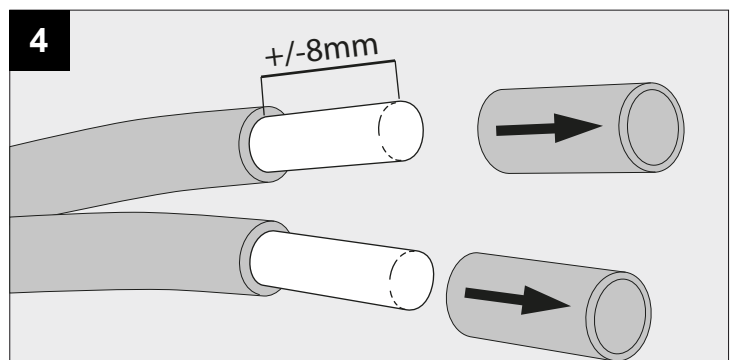

SPYCO ON 2 Hi

DEEL
PARTIE
TEIL
PART
PARTE
PARTE **A**

IP20
 Beschermd tegen vaste voorwerpen die groter zijn dan 12 mm
 Protégé contre les objets solides de plus de 12 mm
 Geschützt gegen Festkörper größer als 12 mm
 Protected against solid objects greater than 12 mm
 Protegido contra objetos sólidos superiores a 12 mm
 Protetto contro oggetti solidi più grandi di 12 mm

 Goederen zijn dubbel geïsoleerd - geen aarding nodig
 Les produits ont une isolation double et ne peuvent pas être mis à la terre
 Güter sind doppelt isoliert und müssen nicht geerdet werden
 Goods have double insulation and must not be grounded
 Los productos tienen u aislamiento doble y no se pueden conectar a tierra
 I prodotti possiedono un doppio isolamento e non devono essere collegati a terra