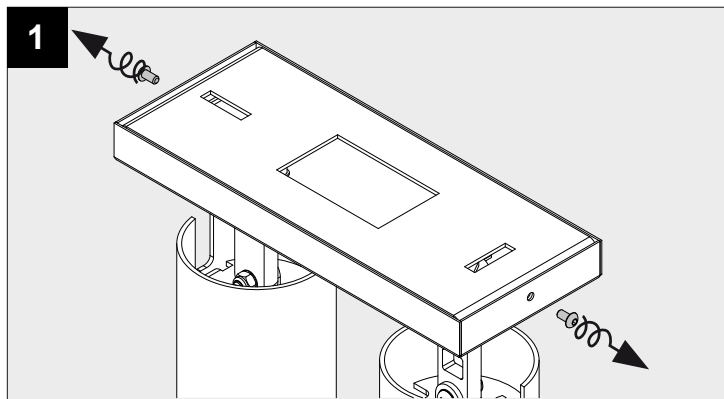

SPYCO ON 2 Hi

DEEL
PARTIE
TEIL
PART
PARTE
PARTE **A**

IP20
Beschermd tegen vaste voorwerpen die groter zijn dan 12 mm
Protégé contre les objets solides de plus de 12 mm
Geschützt gegen Festkörper größer als 12 mm
Protected against solid objects greater than 12 mm
Protegido contra objetos sólidos superiores a 12 mm
Protetto contro oggetti solidi più grandi di 12 mm

Goederen zijn dubbel geïsoleerd - geen aarding nodig
Les produits ont une isolation double et ne peuvent pas être mis à la terre
Güter sind doppelt isoliert und müssen nicht geerdet werden
Goods have double insulation and must not be grounded
Los productos tienen u aislamiento doble y no se pueden conectar a tierra
I prodotti possiedono un doppio isolamento e non devono essere collegati a terra