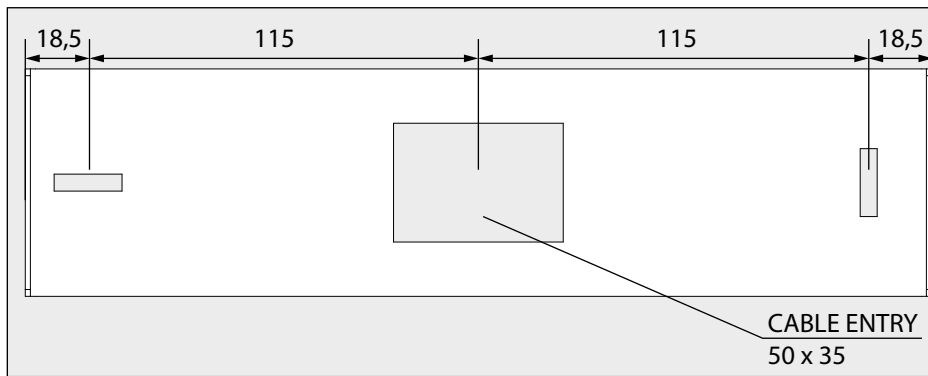

SPYCO ON 3 Hi

DEEL
PARTIE
TEIL
PART
PARTE
PARTE **A**

GU10 / QPAR 51	
U	110-240V
P	3x MAX 20W

IP20

Beschermtd tegen vaste voorwerpen die groter zijn dan 12 mm
 Protégé contre les objets solides de plus de 12 mm
 Geschützt gegen Festkörper größer als 12 mm
 Protected against solid objects greater than 12 mm
 Protegido contra objetos sólidos superiores a 12 mm
 Protetto contro oggetti solidi più grandi di 12 mm