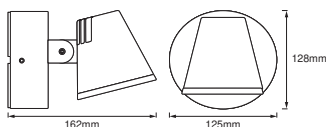

Fotometrische gegevens

Lichtstroom	800 lm
Totale lichtstroom van ingesloten lichtbronnen	1450 lm
Lichtstroom efficiëntie	62 lm/W
Kleurtemperatuur	3000 K
Lichtkleur	Warm White
Kleurweergave-index Ra	≥ 80
Standaardafwijking van kleurproeven	< 6 sdc _m
Stralingshoek	110 °

AFMETINGEN & GEWICHT

Lengte	162,00 mm
Breedte	125,00 mm
Hoogte	128,00 mm
Product gewicht	700,00 g

MATERIALEN & KLEUREN

Kleur van het product	Donkergrijs
Kleur behuizing	Donkergrijs

Body materiaal	Aluminum
Materiaal afdekking	Polymethylmethacrylate (PMMA)
Kwikgehalte	0.0 mg

Declarations Of Conformity UKCA

LOGISTIEKE GEGEVENS

Productcode	Verpakkingseenheid (stuks per verpakking)	Afmetingen (lengte x breedte x hoogte)	Brutogewicht	Volume
4058075205475	Vouwdoos 1	154 mm x 154 mm x 181 mm	724.00 g	4.29 dm ³
4058075205482	Verzenddoos 6	478 mm x 325 mm x 192 mm	4587.00 g	29.83 dm ³