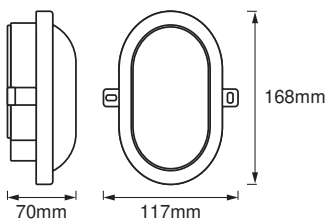

Produkteigenschaften

- Helle und funktionelle LED-Außenleuchten
- Schutzart: IP54

TECHNISCHE DATEN

Elektrische Daten

Nennleistung	6,00 W
Nennspannung	220...240 V
Netzfrequenz	50...60 Hz
Nennstrom	52,000 mA
Netzleistungsfaktor λ	> 0,5
Schutzklasse	II
Betriebsart	Netzspannung

Photometrische Daten

Lichtstrom	420 lm
Gesamtlichtstrom der enthaltenen Lichtquellen	600 lm
Lichtausbeute	76 lm/W
Farbtemperatur	4000 K
Lichtfarbe (Bezeichnung)	Kalt weiß
Farbwiedergabeindex Ra	≥ 80
Ausstrahlungswinkel	120 °

Maße & Gewicht

Länge	117,00 mm
Breite	168,00 mm
Höhe	70,00 mm
Produktgewicht	175,00 g

Materialien & Farben

Produktfarbe	Weiß
--------------	------

Gehäusefarbe	Weiß
Gehäusematerial	Polycarbonat (PC)
Material Abdeckung	Acrylnitril-Butadien-Styrol-Copolymer (ABS)
Quecksilbergehalt der Lampe	0.0 mg

Declarations Of Conformity UKCA

VERPACKUNGSMITTEL

EAN	Verpackungseinheit (Stück pro Einheit)	Abmessungen (Länge x Breite x Höhe)	Bruttogewicht	Volumen
4058075271586	Faltschachtel 1	78 mm x 124 mm x 177 mm	202.00 g	1.71 dm ³
4058075271593	Versandschachtel 8	327 mm x 263 mm x 196 mm	1924.00 g	16.86 dm ³