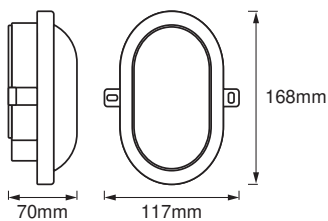

Fotometrische gegevens

Lichtstroom	420 lm
Totale lichtstroom van ingesloten lichtbronnen	600 lm
Lichtstroom efficiëntie	76 lm/W
Kleurtemperatuur	4000 K
Lichtkleur	Koel wit
Kleurweergave-index Ra	≥ 80
Stralingshoek	120 °

AFMETINGEN & GEWICHT

Lengte	117,00 mm
Breedte	168,00 mm
Hoogte	70,00 mm
Product gewicht	175,00 g

MATERIALEN & KLEUREN

Kleur van het product	Wit
-----------------------	-----

Kleur behuizing	Wit
Body materiaal	Polycarbonate (PC)
Materiaal afdekking	Acrylonitrile butadiene styrene (ABS)
Kwikgehalte	0.0 mg

TOEPASSING & MONTAGE

Omgevingstemperatuur bereik	-20...+40 °C
Type aansluiting	Schroefterminal
Type bescherming	IP54
Beschermklasse IK (Schok bestendi [PIM])	IK06
Dimbaar	Nee
Montagetype	Surface
Montagelocatie	Muur
Toepassingsomgeving	Buiten
Vervangbare LED module	Niet vervangbaar
Met lichtbron	Ja

User instruction

Declarations Of Conformity CE

Declarations Of Conformity UKCA

LOGISTIEKE GEGEVENS

Productcode	Verpakkingseenheid (stuks per verpakking)	Afmetingen (lengte x breedte x hoogte)	Brutogewicht	Volume
4058075271586	Vouwdoos 1	78 mm x 124 mm x 177 mm	202.00 g	1.71 dm ³
4058075271593	Verzenddoos 8	327 mm x 263 mm x 196 mm	1924.00 g	16.86 dm ³