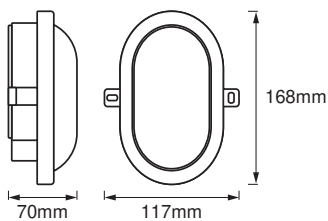

## Fotometrische gegevens

Lichtstroom	420 lm
Totale lichtstroom van ingesloten lichtbronnen	600 lm
Lichtstroom efficiëntie	76 lm/W
Kleurtemperatuur	4000 K
Lichtkleur	Koel wit
Kleurweergave-index Ra	$\geq 80$
Stralingshoek	120 °

## AFMETINGEN &amp; GEWICHT

Lengte	117,00 mm
Breedte	168,00 mm
Hoogte	70,00 mm
Product gewicht	175,00 g