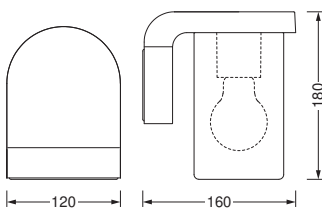

Maße & Gewicht

Länge	160,00 mm
Breite	120,00 mm
Höhe	180,00 mm
Produktgewicht	1055,00 g

Materialien & Farben

Produktfarbe	Dunkelgrau
Gehäusefarbe	Dunkelgrau
Gehäusematerial	Aluminium
Material Abdeckung	Glas
Quecksilbergehalt der Lampe	0.0 mg

Anwendung & Installation

Anschlussart	Anschlussklemme, 3-polig (L, N, PE)
Schutzart	IP44
Schutzklasse IK (Stoßfestigkeitsgrad)	IK03

Dimmbar	Nein
Montageart	Anbau
Montageort	Wand
Anwendungsumgebung	Außenanwendungen
Mit Leuchtmittel	Nein
Fassungsbezeichnung	E27