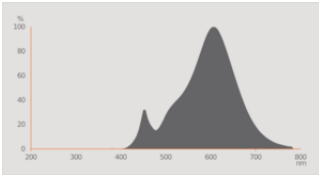

The server returned a "500 Internal Server Error".

Something is broken. Please let us know what you were doing when this error occurred. We will fix it as soon as possible. Sorry for any inconvenience caused.

Lichttechnische gegevens

Stralingshoek	36 °
Opwarmtijd (60 %)	< 0.50 s
Opstarttijd	< 0.5 s

AFMETINGEN & GEWICHT

Totale lengte	54.00 mm
Diameter	50,00 mm
Maximale diameter	50 mm
Product gewicht	38,00 g

TEMPERATUREN & BEDRIJFSOMSTANDIGHEDEN

Omgevingstemperatuur bereik	-20...+40 °C
Maximumtemperatuur op Tc-testpunt	74.6 °C

Levensduur

Levensduur L70/B50 @ 25 °C	25000 h
Aantal schakelcycli	100000
Lichtstroom aan einde levensduur	0.70
Functionerende lampen bij 6.000	≥ 0.90

AANVULLENDE PRODUCTGEGEVENS

Lampvoet	GU10
Kwikgehalte	0.0 mg
Kwik vrij	Ja
Product opmerking	Alle technische parameters gelden voor de gehele lamp / Wegens het complexe productieproces van lichtdioden zijn de typische waarden die voor de technische LED parameters worden vermeld, zuiver statistische waarden die niet noodzakelijkerwijs overeenstemmen met de feitelijke technische parameters van een afzonderlijk product; afzonderlijke producten kunnen afwijken van de typische waarden

Oops! An Error Occurred

The server returned a "500 Internal Server Error".

Something is broken. Please let us know what you were doing when this error occurred. We will fix it as soon as possible. Sorry for any inconvenience caused.