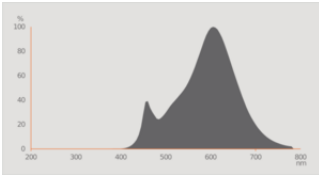

1) Check ECG compatibility at ledvance.com/compatibility

Fotometrische gegevens

Lichtsterkte	350 cd
Lichtstroom	184 lm
Nominale nuttige lichtstroom 90°	184 lm
Lichtstroom efficiëntie	65 lm/W
Lichtstroom einde nominale leven	0.70
Lichtkleur	927
Kleurtemperatuur	2700 K
Kleurweergave-index Ra	90
Standaardafwijking van kleurproeven	≤6 sdc _m
Nominale piekintensiteit	350 cd
Lichtstroom (LLMF) bij 6.000 h	0.90
Flikkerwaarde Pst LM	1.0
Stroboscoopeffect waarde SVM	0.4

choose one

Country

[myLEDVANCE](#)

Lichttechnische gegevens

Stralingshoek	36 °
Opwarmtijd (60 %)	< 0.50 s
Opstarttijd	< 0.5 s

AFMETINGEN & GEWICHT

Totale lengte	38.00 mm
Diameter	35,00 mm
Maximale diameter	35 mm
Product gewicht	21,00 g