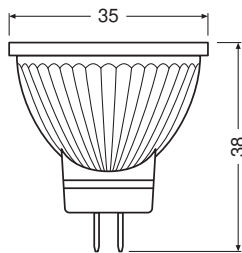

choose one

Country

[myLEDVANCE](#)

Lichttechnische gegevens

Stralingshoek	36 °
Opwarmtijd (60 %)	< 0.50 s
Opstarttijd	< 0.5 s

AFMETINGEN & GEWICHT

Totale lengte	38.00 mm
Diameter	35,00 mm
Maximale diameter	35 mm
Product gewicht	21,00 g