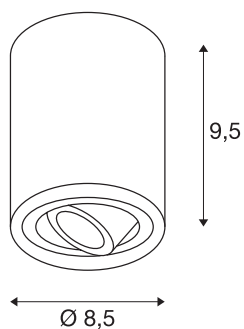

TRILEDO CL

indoor plafondarmatuur, QPAR51, zwart, max. 10W

De draai- en richtbare plafondarmatuur TRILEDO ROUND CL is gemaakt van aluminium en is verkrijgbaar in de behuizingskleuren wit, aluminium geborsteld en mat zwart. Door de aluminium spot kan de lichtbundel individueel worden gericht. Uitgerust met een GU10 kan het armatuur rechtstreeks worden aangesloten op 230V netspanning.

TECHNISCHE GEGEVENS

Art.nr.	1002010
Fitting	GU10
Aantal fittingen	1
Zwenkbereik	20 °
Horizontaal draaibereik	350 °
IP-code	IP 20
Montage	opbouw
Montagebeschrijving	plafond
Primaire nominale spanning	220-240V ~50/60Hz
Beschermingsklasse	I
Wattage	10 W
Kleur	zwart
Lichtuitlaat	direct
Hoogte	9.5 cm
Diameter	8.5 cm
Nettogewicht	0.442 kg
Brutogewicht	0.539 kg
BIG WHITE pagina	255