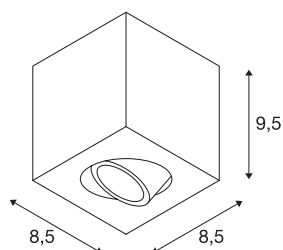

TRILEDO CL

indoor plafondarmatuur, QPAR51, zwart, max. 10W

Het draai- en richtbare plafondarmatuur TRILEDO SQUARE CL is gemaakt van aluminium en is verkrijgbaar in de behuizingskleuren wit, aluminium geborsteld en mat zwart. Door de aluminium spot kan de lichtbundel individueel worden gericht. Uitgerust met een GU10 kan het armatuur rechtstreeks worden aangesloten op 230V netspanning.

TECHNISCHE GEGEVENS

Art.nr.	1002013
Fitting	GU10
Aantal fittingen	1
Zwenkbereik	20 °
Horizontaal draaibereik	350 °
IP-code	IP 20
Montage	opbouw
Montagebeschrijving	plafond
Primaire nominale spanning	220-240V ~50/60Hz
Beschermingsklasse	I
Wattage	10 W
Kleur	zwart
Lichtuitlaat	direct
Lengte	8.5 cm
Breedte	8.5 cm
Hoogte	9.5 cm
Nettogewicht	0.848 kg
Brutogewicht	0.946 kg
BIG WHITE pagina	255