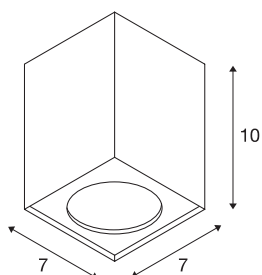

## ALTRA DICE CL

indoor wand- en plafondarmatuur, QPAR51, zwart

Het kubusvormige ALTRA DICE plafondarmatuur van aluminium en staal is aan één zijde voorzien van een uitsparing voor uitrusting met de hoogvolt halogeenlamp. ALTRA DICE is naar keuze beschikbaar in een witte, zwarte of zilvergrijze behuizing en kan rechtstreeks worden aangesloten op 230V netspanning.

## TECHNISCHE GEGEVENS

Art.nr.	1002216
Fitting	GU10
Aantal fittingen	1
IP-code	IP 20
Montage	opbouw
Montagebeschrijving	plafond
Primaire nominale spanning	220-240V ~50/60Hz
Beschermingsklasse	I
Wattage	35 W
maximale omgevingstemperatuur	25 °C
Kleur	zwart
Lichtuitlaat	direct
Lengte	7 cm
Breedte	7 cm
Hoogte	10 cm
Nettogewicht	0.315 kg
Brutogewicht	0.388 kg
BIG WHITE pagina	263