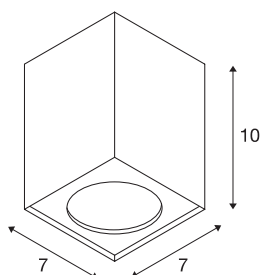

## ALTRA DICE CL

indoor wand- en plafondopbouwlamp, QPAR51, zwart

De kubusvormige plafondlamp ALTRA DICE van aluminium en staal is aan een zijde voorzien van een uitsparing voor opname van een hoogvolt halogeenlichtbron. De ALTRA DICE is naar keuze verkrijgbaar in witte, zwarte of zilvergrijze behuizingskleur en is klaar voor directe aansluiting op 230 V netspanning.

## TECHNISCHE SPECIFICATIES

Art.nr.:	1002216
Fitting	GU10
Lichtbronnen	QPAR51
Aantal fittingen	1
Inclusief lampen	Geen
Primaire nominale spanning	220-240V ~50/60Hz mA/V
Lengte	7 cm
Breedte	7 cm
Hoogte	10 cm
Nettogewicht	0.314 kg
Brutogewicht	0.388 kg
IP-code	IP 20
Veiligheidsklasse	I
Montage	Opbouw
Montagebeschrijving	Plafond
Wattage	35 W
Kleur	zwart
maximale omgevingstemperatuur	25 °C
BIG WHITE pagina	274