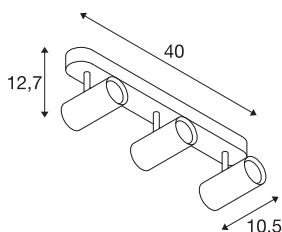

NOBLO III

indoor LED plafondarmatuur 2700K wit

Draai- en richtbare LED spot NOBLO voor wand- en plafondinbouw. Het armatuur overtuigt met een slank design en is dus ideaal voor moderne lichtconcepten. De aluminium lamp is met een Premium LED module uitgerust. De lamp is verkrijgbaar in drie behuizingskleuren en met één, twee of drie lichtopeningen.

TECHNISCHE GEGEVENS

Art.nr.	1002977
Aantal verschillende lichtopeningen	3
Draai- of zwenkbaar	Draai- en kantelbaar
IP-code	IP 20
Montage	opbouw
Montagebeschrijving	plafond,wand
dimbaar	Ja
Dimtechnologie	faseafsnijding
Primaire nominale spanning	220-240V ~50/60Hz
Secundaire stroom/spanning	350 mA
Beschermingsklasse	I
Wattage	24 W
minimale omgevingstemperatuur	-20 °C
maximale omgevingstemperatuur	30 °C
Bedrijfsrendement (LOR)	0,8
Aantal armaturen bij LS B16A	128
Aantal armaturen bij LS C16A	160
Niveau van inschakelstroom	3.5 A
Duur van inschakelstroom	120 µs
Stroboscopisch effect (SVM)	0.4
Lumen	1860 lm
Lichtkleurtemperatuur	2700 Kelvin

Lichtbron

916369	
--------	---

Stralingshoek	36 °
Kleur	wit
CRI	80
LXXBXX-gegevens	L70B50
Levensduur	30000 h
Lichtuitlaat	direct
Risk Group	1
Lengte	40 cm
Breedte	10.5 cm
Hoogte	12.7 cm
Nettogewicht	1.012 kg
Brutogewicht	1.347 kg
BIG WHITE pagina	401