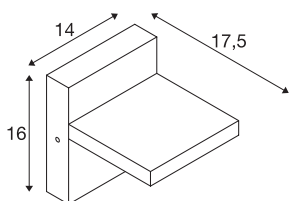

INFORMATIONS TECHNIQUES

N° art.	1002990
Pivotant ou inclinable	pivotant
Code IP	IP 54
Classe de résistance aux chocs	IK 03
Résistance au choc	0.35 Joule
Montage	Apparent
Infos de montage	Mur
Tension nominale primaire	100-240V ~50/60Hz
Courant / tension secondaire	300 mA
Indice de protection	I
Wattage	12 W
Température ambiante min.	-25 °C
Température ambiante max.	40 °C
Hauteur du courant d'appel	5 A
Durée du courant d'appel	100 µs
Effet stroboscopique (SVM)	0.02
Lumen	950/980 lm
Température de couleur	3000/4000 Kelvin
Angle faisceau	100 °
Coloris	anthracite
CRI	80
Caractéristiques LXXBXX	L70B50

Source Lumineuse

Durée de vie	30000 h
Faisceau lumineux	direct
Longueur	14 cm
Hauteur	16 cm
Profondeur	17.5 cm
Poids net	1.272 kg
Poids brut	1.545 kg
BIG WHITE, page	770