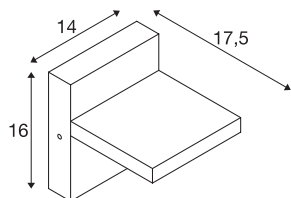

## TECHNISCHE GEGEVENS

Art.nr.	1002990
Draai- of zwenkbaar	kantelbaar
IP-code	IP 54
Schokbestendigheidsklasse	IK 03
Schokbestendigheid	0.35 Joule
Montage	opbouw
Montagebeschrijving	wand
Primaire nominale spanning	100-240V ~50/60Hz
Secundaire stroom/spanning	300 mA
Beschermingsklasse	I
Wattage	12 W
minimale omgevingstemperatuur	-25 °C
maximale omgevingstemperatuur	40 °C
Niveau van inschakelstroom	5 A
Duur van inschakelstroom	100 µs
Stroboscopisch effect (SVM)	0.02
Lumen	950/980 lm
Lichtkleurtemperatuur	3000/4000 Kelvin
Stralingshoek	100 °
Kleur	antraciet
CRI	80
LXXBXX-gegevens	L70B50

## Lichtbron

	
--	---

<b>Levensduur</b>	30000 h
<b>Lichtuitlaat</b>	direct
<b>Lengte</b>	14 cm
<b>Hoogte</b>	16 cm
<b>Diepte</b>	17.5 cm
<b>Nettogewicht</b>	1.272 kg
<b>Brutogewicht</b>	1.545 kg
<b>BIG WHITE pagina</b>	770