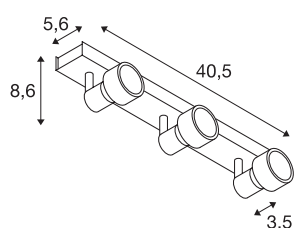

Applique et plafonnier PURI 3

à 3 lampes, QPAR51, noir mat, max. 150 W, avec anneau déco

Appliques et plafonniers de la série PURI dotés d'une patère de plafond, sur laquelle on peut monter jusqu'à trois têtes d'éclairage pivotantes et inclinables. Grâce à sa douille GU10 incorporée, la lampe en aluminium peut accueillir des ampoules halogènes ou LED. Pour les ampoules de 5 cm de diamètre, un anneau déco à placer sur l'ampoule est joint. Le raccordement électrique de la lampe disponible en plusieurs versions de couleur se fait directement au réseau 230 V.

INFORMATIONS TECHNIQUES

N° art.	147380
Douille	GU10
Nombre de douilles	3
Plage d'inclinaison	85 °
Plage de pivotement horizontal	350 °
Pivotant ou inclinable	Rotatif et pivotant
Code IP	IP 20
Montage	Apparent
Infos de montage	Plafond, Mur
Tension nominale primaire	220-240V ~50/60Hz
Indice de protection	I
Wattage	50 W
Coloris	noir
Faisceau lumineux	direct
Longueur	40.5 cm
Largeur	5.6 cm
Hauteur	8.6 cm
Poids net	0.957 kg
Poids brut	1.099 kg
BIG WHITE, page	411