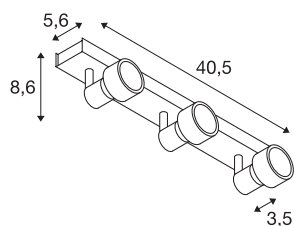

## PURI 3

wand- en plafondarmatuur, drievlammig, QPAR51, mat zwart, max. 150 W, met decoratieve ring

Wand- en plafondarmatuur van de PURI reeks waarbij afhankelijk van de uitvoering een tot drie spots draai- en richtbaar aan de lichtrozet zijn gemonteerd. Het aluminium armatuur is door de geïnstalleerde GU10 fitting geschikt voor halogeen- en LED-lampen. Voor lampen met 5 cm diameter is een decoratieve ring inbegrepen om op de lamp te plaatsen. De lamp is in meerdere kleuruitvoeringen beschikbaar en wordt rechtstreeks op 230V netspanning aangesloten.

## TECHNISCHE GEGEVENS

Art.nr.	147380
Fitting	GU10
Aantal fittingen	3
Zwenkbereik	85 °
Horizontaal draaibereik	350 °
Draai- of zwenkbaar	Draai- en kantelbaar
IP-code	IP 20
Montage	opbouw
Montagebeschrijving	plafond,wand
Primaire nominale spanning	220-240V ~50/60Hz
Beschermingsklasse	I
Wattage	50 W
Kleur	zwart
Lichtuitlaat	direct
Lengte	40.5 cm
Breedte	5.6 cm
Hoogte	8.6 cm
Nettogewicht	0.957 kg
Brutogewicht	1.099 kg
BIG WHITE pagina	411