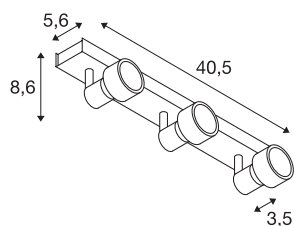

PURI 3

wand- en plafondarmatuur, met drie lichtbronnen, QPAR51, mat zwart, max. 150 W, met decoratiering

Wand- en plafondarmatuur van de PURI serie waarbij afhankelijk van de versie een tot drie lampenkoppen draaien kantelbaar op de armaturen rozet gemonteerd zijn. De aluminium lamp is door de ingebouwde GU10-fitting voor halogeen en led lichtbronnen geschikt. Voor lichtbronnen met 5 cm diameter wordt een op de lichtbron te plaatsen decoratiering meegeleverd. De in meerdere kleurvarianten beschikbare lamp wordt direct op 230 V netspanning aangesloten.

TECHNISCHE SPECIFICATIES

Art.nr.:	147380
Fitting	GU10
Lichtbronnen	QPAR51
Aantal fittingen	3
Inclusief lampen	Geen
Primaire nominale spanning	220-240V ~50/60Hz mA/V
Kantelbereik	85 °
Horizontaal draaibereik	350 °
Lengte	40.5 cm
Breedte	5.6 cm
Hoogte	8.6 cm
Nettogewicht	0.957 kg
Brutogewicht	1.099 kg
IP-code	IP 20
Veiligheidsklasse	I
Montage	Opbouw
Montagebeschrijving	Plafond,Wand
Wattage	50 W
Kleur	zwart
BIG WHITE pagina	312