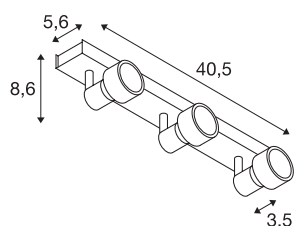

Applique et plafonnier PURI 3

à 3 lampes, QPAR51, blanc mat, max. 150 W, avec anneau déco

Appliques et plafonniers de la série PURI dotés d'une patère de plafond, sur laquelle on peut monter jusqu'à trois têtes d'éclairage pivotantes et inclinables. Grâce à sa douille GU10 incorporée, la lampe en aluminium peut accueillir des ampoules halogènes ou LED. Pour les ampoules de 5 cm de diamètre, un anneau déco à placer sur l'ampoule est joint. Le raccordement électrique de la lampe disponible en plusieurs versions de couleur se fait directement au réseau 230 V.

INFORMATIONS TECHNIQUES

| | |
|--------------------------------|---------------------|
| N° art. | 147381 |
| Douille | GU10 |
| Nombre de douilles | 3 |
| Plage d'inclinaison | 85 ° |
| Plage de pivotement horizontal | 350 ° |
| Pivotant ou inclinable | Rotatif et pivotant |
| Code IP | IP 20 |
| Montage | Apparent |
| Infos de montage | Plafond, Mur |
| Tension nominale primaire | 220-240V ~50/60Hz |
| Indice de protection | I |
| Wattage | 50 W |
| Coloris | blanc |
| Faisceau lumineux | direct |
| Longueur | 40.5 cm |
| Largeur | 5.6 cm |
| Hauteur | 8.6 cm |
| Poids net | 0.968 kg |
| Poids brut | 1.094 kg |
| BIG WHITE, page | 411 |