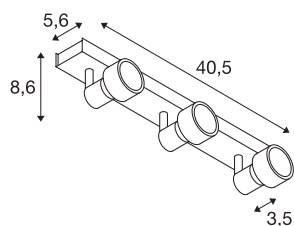

PURI 3

wand- en plafondarmatuur, drievlammig, QPAR51, matwit, max. 150 W, met decoratieve ring

Wand- en plafondarmatuur van de PURI reeks waarbij afhankelijk van de uitvoering een tot drie spots draai- en richtbaar aan de lichtrozet zijn gemonteerd. Het aluminium armatuur is door de geïnstalleerde GU10 fitting geschikt voor halogeen- en LED-lampen. Voor lampen met 5 cm diameter is een decoratieve ring inbegrepen om op de lamp te plaatsen. De lamp is in meerdere kleuruitvoeringen beschikbaar en wordt rechtstreeks op 230V netspanning aangesloten.

TECHNISCHE GEGEVENS

Art.nr.	147381
Fitting	GU10
Aantal fittingen	3
Zwenkbereik	85 °
Horizontaal draaibereik	350 °
Draai- of zwenkbaar	Draai- en kantelbaar
IP-code	IP 20
Montage	opbouw
Montagebeschrijving	plafond,wand
Primaire nominale spanning	220-240V ~50/60Hz
Beschermingsklasse	I
Wattage	50 W
Kleur	wit
Lichtuitlaat	direct
Lengte	40.5 cm
Breedte	5.6 cm
Hoogte	8.6 cm
Nettogewicht	0.968 kg
Brutogewicht	1.094 kg
BIG WHITE pagina	411