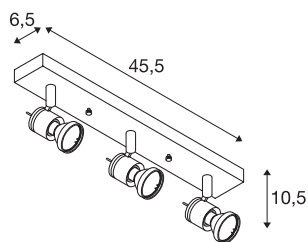

## Applique et plafonnier ASTO 3

à 3 lampes, QPAR51, alu brossé, max. 225 W

Les appliques et plafonniers ASTO 3 réalisés en aluminium sont disponibles avec une surface laquée de finition brossée. Les ampoules halogènes GU10 ou les ampoules économiques sont directement vissées dans la douille GU10 230 V prévue à cet effet et peuvent à titre optionnel être garnies de l'anneau déco joint. Les appliques et plafonniers ASTO 3 peuvent directement être branchés au réseau 230 V.

## INFORMATIONS TECHNIQUES

N° art.	147443
Douille	GU10
Nombre de douilles	3
Plage d'inclinaison	90 °
Plage de pivotement horizontal	330 °
Code IP	IP 20
Montage	Apparent
Infos de montage	Plafond, Mur
Tension nominale primaire	220-240V ~50/60Hz
Indice de protection	I
Wattage	75 W
Coloris	alu
Longueur	45.5 cm
Largeur	6.5 cm
Hauteur	10.5 cm
Poids net	0.628 kg
Poids brut	0.773 kg
BIG WHITE, page	415