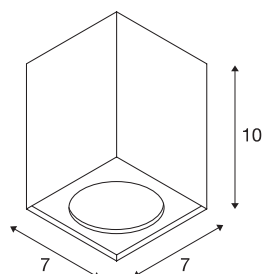

## ALTRA DICE

plafonnier intérieur, simple, blanc, GU10/QPAR51, 35W max

Le plafonnier en forme de cube ALTRA DICE en aluminium et en acier dispose d'un évidement sur un côté lui permettant de recevoir une lampe halogène 230V. Disponible au choix en coloris blanc ou gris argent, ALTRA DICE est prêt pour le raccordement direct à la tension secteur 230V.

## INFORMATIONS TECHNIQUES

Réf. :	151511
Douille	GU10
Source	QPAR51
Nombre de douilles	1
Lampes incluses	Non
Tension nominale primaire	220-240V ~50/60Hz mA/V
Longueur	7 cm
Largeur	7 cm
Hauteur	10 cm
Poids net	0.319 kg
Poids brut	0.391 kg
Code IP	IP 20
Classe de protection	I
Montage	En saillie
Détails de montage	Plafond
Puissance en watts	35 W
Coloris	blanc
Température ambiante maximale	25 °C
Page du BIG WHITE	274