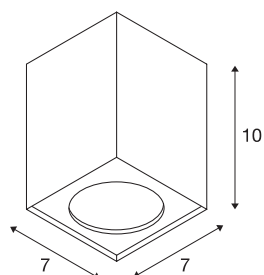

ALTRA DICE

plafondarmatuur, QPAR51, hoekig, wit, max. 35W

De kubusvormige ALTRA DICE plafondarmatuur van aluminium en staal is aan een zijde voorzien van een uitsparing voor uitrusting met de hoogvolt halogeenlamp. Het ALTRA DICE is naar keuze beschikbaar in een witte of zilvergrijze behuizing en kan rechtstreeks worden aangesloten op 230V netspanning.

TECHNISCHE GEGEVENS

Art.nr.	151511
Fitting	GU10
Aantal fittingen	1
IP-code	IP 20
Montage	opbouw
Montagebeschrijving	plafond
Primaire nominale spanning	220-240V ~50/60Hz
Beschermingsklasse	I
Wattage	35 W
maximale omgevingstemperatuur	25 °C
Kleur	wit
Lichtuitlaat	direct
Lengte	7 cm
Breedte	7 cm
Hoogte	10 cm
Nettogewicht	0.319 kg
Brutogewicht	0.391 kg
BIG WHITE pagina	263