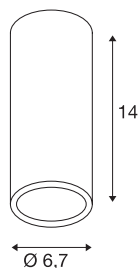

Plafonnier ENOLA_B CL-1

QPAR51, rond, noir, max. 35 W

Le plafonnier au design puriste ENOLA_B CL-1 en aluminium est disponible au choix avec des boîtiers en finition noir, blanc, laiton et gris argenté. Grâce à la douille GU10 230 V incorporée, le modèle ENOLA_B CL-1 peut directement être branché au réseau 230 V.

INFORMATIONS TECHNIQUES

N° art.	151810
Douille	GU10
Nombre de douilles	1
Code IP	IP 20
Montage	Apparent
Infos de montage	Plafond
Tension nominale primaire	220-240V ~50/60Hz
Indice de protection	I
Wattage	35 W
Coloris	noir
Faisceau lumineux	direct
Hauteur	14 cm
Diamètre	6.7 cm
Poids net	0.309 kg
Poids brut	0.409 kg
BIG WHITE, page	259