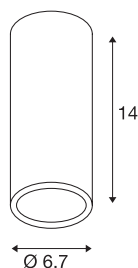

## ENOLA-B CL-1

plafondarmatuur, QPAR51, rond, zwart, max. 35W

Het plafondarmatuur ENOLA\_B CL-1 met zijn minimalistische design bestaat uit een aluminium constructie waarvan de behuizing naar keuze beschikbaar is in zwart, wit, messing en zilvergrijs. Dankzij de ingebouwde GU10 hoog-volt fitting is de ENOLA\_B CL-1 klaar voor de rechtstreekse aansluiting op 230V netspanning.

## TECHNISCHE GEGEVENS

Art.nr.	151810
Fitting	GU10
Aantal fittingen	1
IP-code	IP 20
Montage	opbouw
Montagebeschrijving	plafond
Primaire nominale spanning	220-240V ~50/60Hz
Beschermingsklasse	I
Wattage	35 W
Kleur	zwart
Lichtuitlaat	direct
Hoogte	14 cm
Diameter	6.7 cm
Nettogewicht	0.309 kg
Brutogewicht	0.409 kg
BIG WHITE pagina	259