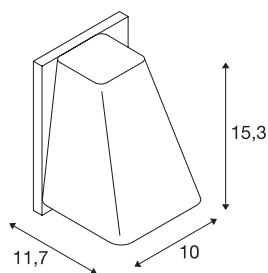

Applique Outdoor WALLYX

QPAR51, IP44, anthracite, max. 50 W

Par la construction de son boîtier, l'applique WALLYX à la conception exceptionnelle permet l'utilisation d'ampoules LED GU10, économiques et halogènes. La lampe disponible en plusieurs couleurs répond ainsi à tous les besoins en termes d'éclairage. La lampe peut directement être branchée sur le réseau 230 V. L'indice de protection IP44 signifie que ce luminaire peut être placé à l'extérieur.

INFORMATIONS TECHNIQUES

N° art.	227195
Douille	GU10
Nombre de douilles	1
Code IP	IP 44
Montage	Apparent
Infos de montage	Mur
Tension nominale primaire	220-240V ~50/60Hz
Indice de protection	I
Wattage	50 W
Coloris	anthracite
Faisceau lumineux	direct
Largeur	10 cm
Hauteur	15.3 cm
Profondeur	11.7 cm
Poids net	0.704 kg
Poids brut	0.866 kg
BIG WHITE, page	768