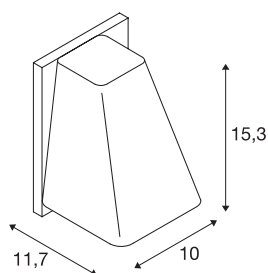

TECHNISCHE GEGEVENS

Art.nr.	227195
Fitting	GU10
Aantal fittingen	1
IP-code	IP 44
Montage	opbouw
Montagebeschrijving	wand
Primaire nominale spanning	220-240V ~50/60Hz
Beschermingsklasse	I
Wattage	50 W
Kleur	antraciet
Lichtuitlaat	direct
Breedte	10 cm
Hoogte	15.3 cm
Diepte	11.7 cm
Nettogewicht	0.704 kg
Brutogewicht	0.866 kg
BIG WHITE pagina	768