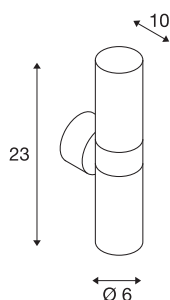

ASTINA

outdoor wandarmatuur, TCR50-SE, rond, up/down, antraciet, max. 44W

De aluminium ASTINA is uitgerust met een glazen afdekking. Dankzij de stand van de twee geïnstalleerde fittingen produceert het gemonteerde armatuur twee dezelfde, maar tegengestelde lichtbundels (UP/DOWN). Dankzij beschermklasse IP44 is de lamp geschikt voor gebruik buiten. De lamp is in verschillende kleuruitvoeringen beschikbaar en wordt rechtstreeks op 230V netspanning aangesloten.

TECHNISCHE GEGEVENS

Art.nr.	228775
Fitting	GU10
Lamp	TCR50-SE
Aantal fittingen	2
Inclusief lampen	Geen
Aantal verschillende lichtopeningen	2
IP-code	IP 44
Montage	opbouw
Montagebeschrijving	wand
Primaire nominale spanning	220-240V ~50/60Hz
Beschermingsklasse	I
Wattage	11 W
Kleur	antraciet
Lichtuitlaat	direct-indirect
Hoogte	23 cm
Diepte	10 cm
Diameter	6 cm
Nettogewicht	0.821 kg
Brutogewicht	0.896 kg
BIG WHITE pagina	761