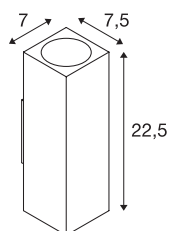

THEO

outdoor wandarmatuur, QPAR51, IP44, hoekig, up/down, antraciet, max. 70W

Wandlamp van de serie THEO, vervaardigd van aluminium en glas dat de lichtbronnen afdekt. Dankzij de positie van de twee ingebouwde fittingen produceert de gemonteerde armatuur twee gelijke maar tegengestelde lichtkegels (UP/DOWN). De IP44-beschermingsgraad maakt hem geschikt voor gebruik buitenshuis. De elektrische aansluiting van de armatuur, die verkrijgbaar is in drie kleurvarianten, geschiedt op 230V netspanning. De THEO-serie omvat ook plafondlampen en is daarom universeel toepasbaar.

TECHNISCHE GEGEVENS

Art.nr.	229535
Fitting	GU10
Aantal fittingen	2
Aantal verschillende lichtopeningen	2
IP-code	IP 44
Schokbestendigheidsklasse	IK 02
Schokbestendigheid	0.2 Joule
Montage	opbouw
Montagebeschrijving	wand
Primaire nominale spanning	220-240V ~50/60Hz
Beschermingsklasse	I
Wattage	35 W
Kleur	antraciet
Lichtuitlaat	direct-indirect
Breedte	7 cm
Hoogte	22.5 cm
Diepte	7.5 cm
Nettogewicht	0.826 kg
Brutogewicht	0.904 kg
BIG WHITE pagina	735