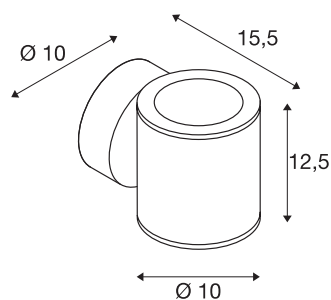

## Applique outdoor SITRA

à deux lampes, TCR-TSE, IP44, up/down, anthracite, max. 18 W

L'applique SITRA à deux lampes est en aluminium et dispose d'un écran de verre structuré qui masque les ampoules. Grâce au positionnement des 2 douilles incorporées, l'ampoule installée engendre deux cônes lumineux identiques opposés (UP/DOWN). L'indice de protection IP44 signifie que ce luminaire peut être placé à l'extérieur. Le raccordement électrique de la lampe disponible en deux versions de couleur se fait au réseau 230 V. La série SITRA comporte également des appliques à une lampe et est donc utilisable de manière universelle.

## INFORMATIONS TECHNIQUES

N° art.	230365
Douille	GX53
Nombre de douilles	2
Nombre de sorties lumineuses différentes	1
Code IP	IP 44
Montage	Apparent
Infos de montage	Mur
Tension nominale primaire	220-240V ~50/60Hz
Indice de protection	I
Wattage	9 W
Coloris	anthracite
Faisceau lumineux	direct - indirect
Largeur	10 cm
Hauteur	12.5 cm
Profondeur	15.5 cm
Poids net	1.082 kg
Poids brut	1.204 kg
BIG WHITE, page	765