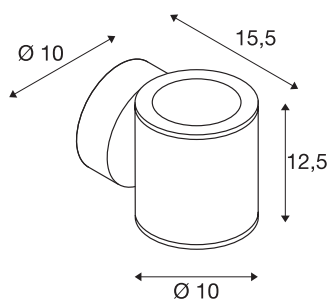

SITRA

outdoor wandarmatuur, tweevlammig, TCR-TSE, IP44, up/down, antraciet, max. 18W

Het tweevlammige wandarmatuur SITRA is gemaakt van aluminium en is uitgerust met een glazen afdekking. Dankzij de stand van de twee geïnstalleerde fittingen produceert het gemonteerde armatuur twee dezelfde, maar tegengestelde lichtbundels (UP/DOWN). Dankzij beschermklasse IP44 is de lamp geschikt voor gebruik buiten. Het armatuur is in twee kleuroitvoeringen beschikbaar en wordt rechtstreeks op 230V netspanning aangesloten. De SITRA reeks bevat verder nog eenvlammige wandarmaturen en is dus universeel inzetbaar.

TECHNISCHE GEGEVENS

Art.nr.	230365
Fitting	GX53
Aantal fittingen	2
Aantal verschillende lichtopeningen	1
IP-code	IP 44
Montage	opbouw
Montagebeschrijving	wand
Primaire nominale spanning	220-240V ~50/60Hz
Beschermingsklasse	I
Wattage	9 W
Kleur	antraciet
Lichtuitlaat	direct-indirect
Breedte	10 cm
Hoogte	12.5 cm
Diepte	15.5 cm
Nettogewicht	1.082 kg
Brutogewicht	1.204 kg
BIG WHITE pagina	765