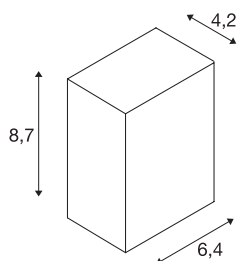

## Applique QUAD 1

LED, 3000 K, IP44, carrée, anthracite, 4,6 W

L'applique QUAD 1 dotée de Power LED puissantes blanc chaud est disponible en plusieurs variantes de couleur. Grâce au driver incorporé, le raccordement électrique de la lampe en aluminium au réseau 230 V. L'indice de protection IP44 signifie que ce luminaire peut être placé à l'extérieur. Cette lampe contient des ampoules LED incorporées.

## INFORMATIONS TECHNIQUES

N° art.	232465
Nombre de sorties lumineuses différentes	1
Code IP	IP 44
Montage	Apparent
Infos de montage	Mur
Tension nominale primaire	200-240V ~50/60Hz
Courant / tension secondaire	700 mA
Indice de protection	I
Wattage	4.6 W
Effet stroboscopique (SVM)	0.03
Lumen	80 lm
Température de couleur	3000 Kelvin
Angle faisceau	90 °
Coloris	anthracite
CRI	80
Caractéristiques LXXBXX	L70B50
Durée de vie	30000 h
Faisceau lumineux	direct
Largeur	6.4 cm
Hauteur	8.7 cm
Profondeur	4.2 cm
Poids net	0.307 kg

## Source Lumineuse

916382		Poids brut	0.342 kg
		BIG WHITE, page	752