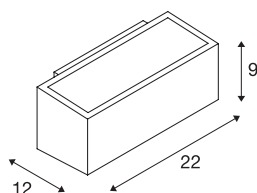

Applique outdoor BOX

QT-DE12, IP44, carrée, up/down, anthracite, max. 80 W

Applique BOX à une lampe, réalisée en aluminium et verre qui couvre les deux sorties de lumière en vis-à-vis (UP/-DOWN). L'indice de protection IP44 signifie que ce luminaire peut être placé à l'extérieur. Le raccordement électrique de la lampe disponible en plusieurs versions de couleur se fait directement au réseau 230 V.

INFORMATIONS TECHNIQUES

N° art.	232485
Douille	R7s 78mm
Nombre de douilles	1
Nombre de sorties lumineuses différentes	2
Code IP	IP 44
Classe de résistance aux chocs	IK 03
Résistance au choc	0.35 Joule
Montage	Apparent
Infos de montage	Mur
Tension nominale primaire	220-240V ~50/60Hz
Indice de protection	I
Wattage	80 W
Température ambiante max.	45 °C
Coloris	anthracite
Faisceau lumineux	direct - indirect
Largeur	22 cm
Hauteur	9 cm
Profondeur	12 cm
Poids net	1.291 kg
Poids brut	1.391 kg
BIG WHITE, page	773