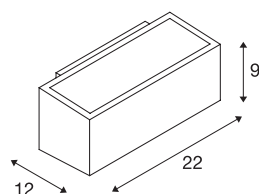

BOX

outdoor wandarmatuur, QT-DE12, IP44, hoekig, up/down, antraciet, max. 80W

Het eenvlammige wandarmatuur BOX is gemaakt van aluminium en uitgerust met een afdekking van glas over de beide tegenover elkaar liggende lichtopeningen UP/DOWN). Dankzij beschermklasse IP44 is het armatuur ook geschikt voor gebruik buiten. De lamp is in verschillende kleuruitvoeringen beschikbaar en wordt rechtstreeks op 230V netspanning aangesloten.

TECHNISCHE GEGEVENS

Art.nr.	232485
Fitting	R7s 78mm
Aantal fittingen	1
Aantal verschillende lichtopeningen	2
IP-code	IP 44
Schokbestendigheidsklasse	IK 03
Schokbestendigheid	0.35 Joule
Montage	opbouw
Montagebeschrijving	wand
Primaire nominale spanning	220-240V ~50/60Hz
Beschermingsklasse	I
Wattage	80 W
maximale omgevingstemperatuur	45 °C
Kleur	antraciet
Lichtuitlaat	direct-indirect
Breedte	22 cm
Hoogte	9 cm
Diepte	12 cm
Nettogewicht	1.291 kg
Brutogewicht	1.391 kg
BIG WHITE pagina	773