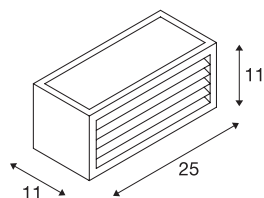

BOX-L

applique extérieure, anthracite, E27, 18W max, IP54

Applique à une lampe BOX-L en aluminium laqué et acrylique satiné, qui couvre les trois sorties lumineuses. Adapté pour l'extérieur grâce à l'indice de protection IP44. Le raccordement électrique du luminaire disponible en plusieurs coloris, s'effectue directement sur la tension secteur 230V.

INFORMATIONS TECHNIQUES

Réf. :	232495
Douille	E27
Nombre de douilles	1
Nombre de sorties lumineuses différentes	2
Tension nominale primaire	220-240V ~50/60Hz mA/V
Largeur	25 cm
Hauteur	11 cm
Profondeur	11 cm
Poids net	1.144 kg
Poids brut	1.264 kg
Code IP	IP 54
Classe de protection	I
Montage	En saillie
Détails de montage	Applique
Puissance en watts	18 W
Coloris	anthracite
Page du BIG WHITE	652