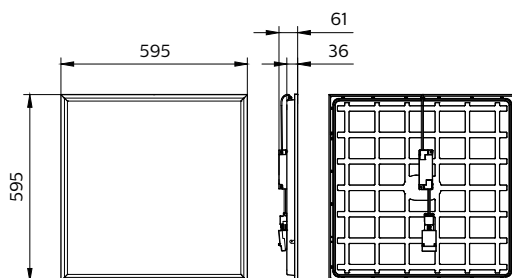

Goedkeuring en toepassing

IP-classificatie	IP 20/44 [Bescherming tegen vingers, bescherming tegen draden, spatwaterdicht]
IK-classificatie	IK03 [0.3 J]
Duurzaamheidsscore	-

Initiële prestaties (conform IEC)

Initiële lichtstroom	3600 lm
Tolerantie lichtstroom	+/-10%
Initieel rendement LED-armatuur	126 lm/W
Initiële gecorreleerde kleurtemperatuur	4000 K
Initiële kleurweergave-index	>80
Initiële kleurkwaliteit	(0.38, 0.38) SDCM≤3
Initieel systeemvermogen	28.5 W

Tolerantie energieverbruik	+/-10%

Prestaties gedurende de tijd (conform IEC)

Uitvalpercentage van regel-VSA bij mediaan nuttige levensduur 50.000 uur	0,05 %
Lumenbehoud bij mediaan nuttige levensduur* 35.000 uur	-
Lumenbehoud bij mediaan nuttige levensduur* 50.000 uur	L90
Lumenbehoud bij mediaan nuttige levensduur* 75.000 uur	-
Lumenbehoud bij mediaan nuttige levensduur* 100.000 uur	L80

Toepassingsomstandigheden

Bereik omgevingstemperatuur	-10 tot +40 °C
Prestaties bij omgevingstemperatuur Tq	25 °C
Maximaal dimniveau	Niet van toepassing
Geschikt voor willekeurig schakelen	Ja

Productgegevens

Volledige productcode	871951495000900
Productnaam voor bestelling	RC132V G5 36S/840 PSU W60L60 NOC
EAN/UPC - Product	8719514950009
Bestelcode	95000900
Lokale code	95000900
Numerator - Aantal per pak	1
Numerator - Dozen per buitendoos	1
SAP-materiaal	911401840684
Net Weight (Piece)	1,900 kg

Maatschets

RC132V G5 36S/840 PSU W60L60 NOC