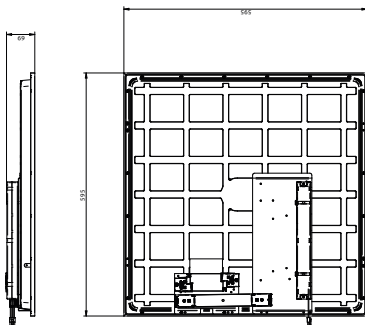

Goedkeuring en toepassing

IP-classificatie	IP 20/44 [Bescherming tegen vingers, bescherming tegen draden, spatwaterdicht]
IK-classificatie	IK03 [0.3 J]
Duurzaamheidsscore	-

Initiële prestaties (conform IEC)

Initiële lichtstroom	3400 lm
Tolerantie lichtstroom	+/-10%
Initieel rendement LED-armatuur	119 lm/W
Initiële gecorreleerde kleurtemperatuur	3000 K
Initiële kleurweergave-index	>80
Initiële kleurkwaliteit	(0.43, 0.40) SDCM$\leq$3

Initieel systeemvermogen	28.5 W
Tolerantie energieverbruik	+/-10%

Prestaties gedurende de tijd (conform IEC)

Uitvalpercentage van regel-VSA bij mediaan nuttige levensduur 50.000 uur	0,05 %
Lumenbehoud bij mediaan nuttige levensduur* 35.000 uur	-
Lumenbehoud bij mediaan nuttige levensduur* 50.000 uur	L90
Lumenbehoud bij mediaan nuttige levensduur* 75.000 uur	-
Lumenbehoud bij mediaan nuttige levensduur* 100.000 uur	L80

Toepassingsomstandigheden

Bereik omgevingstemperatuur	-10 tot +40 °C
Prestaties bij omgevingstemperatuur Tq	25 °C
Maximaal dimniveau	1%
Geschikt voor willekeurig schakelen	Ja

Productgegevens

Volledige productcode	871951495366600
Productnaam voor bestelling	RC132V G5 34S/830 WIA W60L60 OC
EAN/UPC - Product	8719514953666
Bestelcode	95366600
Lokale code	95366600
Numerator - Aantal per pak	1
Numerator - Dozen per buitendoos	1
SAP-materiaal	911401857984
Net Weight (Piece)	2,300 kg

Maatschets

RC132V G5 34S/830 WIA W60L60 OC