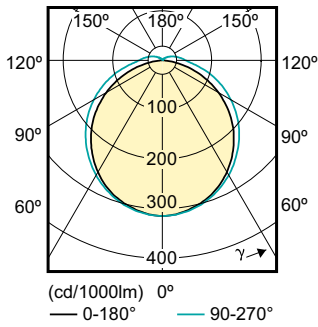

## Maatschets

CorePro LED PLC 9W 840 4P G24q-3

Product	D1	D2	A1	A2	A3
CorePro LED PLC 9W 840 4P G24q-3	24,3 mm	28,4 mm	128,8 mm	148 mm	163,6 mm

## Fotometrische gegevens

LEDtube PLC 100mm 9W G24Q-3 840 1000lm

LEDtube PLC 100mm 9W G24Q-3 840 1000lm

## Fotometrische gegevens