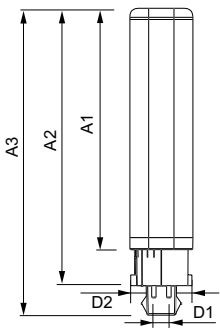

Temperatuur	
T-omgeving (max.)	35 °C
T-omgeving (min.)	-20 °C
T-opslag (max.)	65 °C
T-opslag (min.)	-40 °C
T-behuizing maximaal (nom.)	76 °C

Regelsystemen en dimmers	
Dimbaar	Nee

Mechanische eigenschappen en behuizing	
Productlengte	200 mm
Lampvorm	Buis, enkelkneeps

## Maatschets

CorePro LED PLC 9W 840 4P G24q-3

Product	D1	D2	A1	A2	A3
CorePro LED PLC 9W 840 4P G24q-3	24,3 mm	28,4 mm	128,8 mm	148 mm	163,6 mm