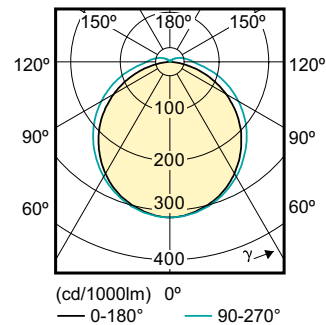

### Maatschets

LEDtube PLC 6.5W G24q-2/830 4P

Product	D1	D2	A1	A2	A3
CorePro LED PLC 6.5W 830 4P G24q-2	24,3 mm	28,4 mm	105,8 mm	125 mm	140,6 mm

### Fotometrische gegevens

LEDtube PLC 100mm 7W G24Q-2 830 650lm