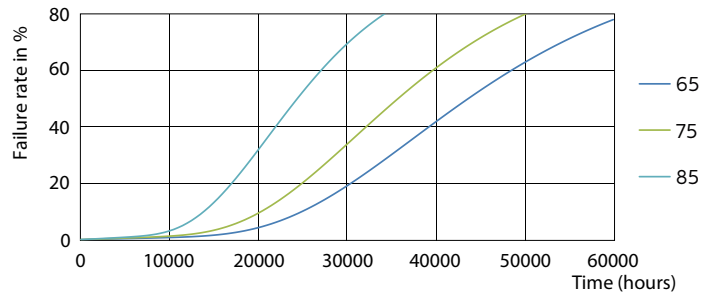

CorePro LED PLC 4P

Levensduur