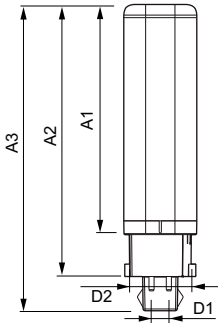

### Product gegevens

Algemene informatie	
Lampvoet	G24Q-2 [ G24q-2]
Conform EU RoHS-richtlijn	Ja
Nominale levensduur (nom.)	30000 h
Schakelcyclus	50.000X
Eisen aan armatuurontwerp	
Kleurcode	830 [ CCT of 3000K]
Bundelhoek (nom.)	120 °
Lichtstroom (nom.)	650 lm
Kleuraanduiding	Wit (WH)
Gecorreleerde kleurtemperatuur (nom.)	3000 K
Lichtrendement (gespec.) (nom.)	92,31 lm/W
Kleurconsistentie	<6
Kleurweergave-index (nom.)	83
Llmf bij einde nominale levensduur (nom.)	70 %
Bedrijfs- en Elektrische gegevens	
Ingangsfrequentie	30000-80000 Hz
Power (Rated) (Nom)	6,5 W
Lampstroom (max.)	300 mA
Lampstroom (min.)	150 mA
Opstarttijd (nom.)	0,5 s
Opwarmtijd tot 60% lichtopbrengst (nom.) 0.5 s	
Power Factor (nom.)	0.9
Spanning (nom.)	20-50 V
Temperatuur	
T-omgeving (max.)	35 °C
T-omgeving (min.)	-20 °C
T-opslag (max.)	65 °C
T-opslag (min.)	-40 °C
T-behuizing maximaal (nom.)	66 °C
Regelsystemen en Dimmers	
Dimbaar	Nee
Mechanische eigenschappen en Behuizing	
Productlengte	100 mm
Goedkeuring en Toepassing	
Energie-efficiëntielabel (EEL)	A+
Energiebesparend product	Yes
Goedkeuringsmerktokens	CE-markering RoHS compliance KEMA Keur-certificaat

### Maatschets

LEDtube PLC 6.5W G24q-2/830 4P

Product	D1	D2	A1	A2	A3
CorePro LED PLC 6.5W 830 4P G24q-2	24,3 mm	28,4 mm	105,8 mm	125 mm	140,6 mm

### Fotometrische gegevens

LEDtube PLC 100mm 7W G24Q-2 830 650lm