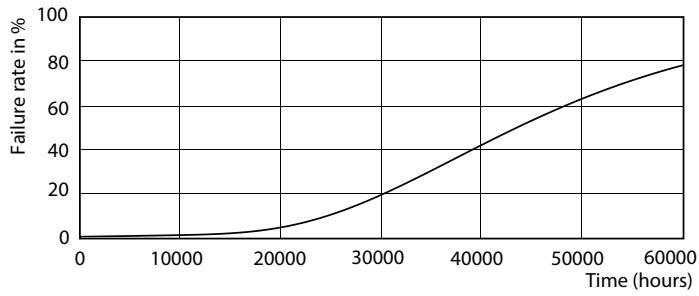

CorePro LED PLC 4P

Levensduur