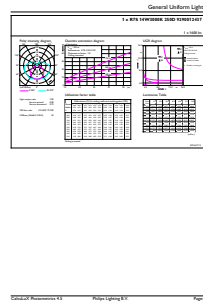

CorePro LEDlinear MV

Productgegevens

Full EOC	871869657879700
Productnaam voor bestelling	CorePro R7S 118mm 14-100W 830 D
Bestelcode	57879700
Lokale code	CR7S100WD830
Numerator - Aantal per pak	1
Numerator - Dozen per buitendoos	10

Materiaalnummer (12NC)	929001243702
Volledige productnaam	CorePro LED linear R7S 118mm 14-100W 830 D
EAN/UPC - Case	8718696578803

Maatschets

C

Product	D	C
CorePro R7S 118mm 14-100W 830 D	29 mm	118 mm

Fotometrische gegevens

General uniform lighting - CorePro R7S 118mm 14-100W 830 D