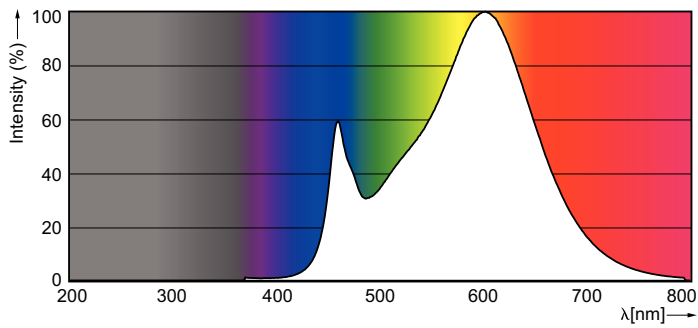

CorePro LEDlinear MV

Productgegevens

Full EOC	871869657879700
Productnaam voor bestelling	CorePro R7S 118mm 14-100W 830 D
Bestelcode	57879700
Lokale code	CR7S100WD830
Numerator - Aantal per pak	1
Numerator - Dozen per buitendoos	10

Materiaalnummer (12NC)	929001243702
Volledige productnaam	CorePro LED linear R7S 118mm 14-100W 830 D
EAN/UPC - Case	8718696578803

Maatschets

C

Product	D	C
CorePro R7S 118mm 14-100W 830 D	29 mm	118 mm

Fotometrische gegevens

Spectral Power Distribution Colour - CorePro R7S 118mm 14-100W 830 D