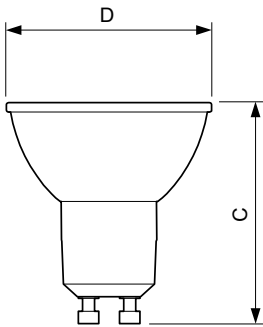

MASTER LEDspot ExpertColor MV

Opwarmtijd tot 60% lichtopbrengst (nom.)	0.5 s
Arbeidsfactor (nom.)	0.8
Spanning (nom.)	220-240 V
Temperatuur	
T-behuizing maximaal (nom.)	80 °C
Regelsystemen en dimmers	
Dimbaar	Alleen met specifieke dimmers
Mechanische eigenschappen en behuizing	
Lampafwerking	Helder
Lampvorm	PAR16 [PAR 2 inch]
Goedkeuring en toepassing	
Energie-efficiëntieklasse	G
Geschikt voor accentverlichting	Yes

Energieverbruik kWh/1.000 uur	6 kWh
EPREL-registratienummer	775828
Productgegevens	
Volledige productcode	871869670761600
Productnaam voor bestelling	MASTER LED ExpertColor 5.5-50W GU10 927 25D
EAN/UPC - Product	8718696707616
Bestelcode	70761600
Lokale code	MSGU50W92725D
Numerator - Aantal per pak	1
Numerator - Dozen per buitendoos	10
SAP-materiaal	929001347002
Net Weight (Piece)	0,038 kg

Maatschets

MASTER LED ExpertColor 5.5-50W GU10 927 25D

Product	D	C
MASTER LED ExpertColor 5.5-50W GU10 927 25D	50 mm	54 mm

Fotometrische gegevens

MASTER LEDspot ExpertColor MV 50W GU10 927 25D