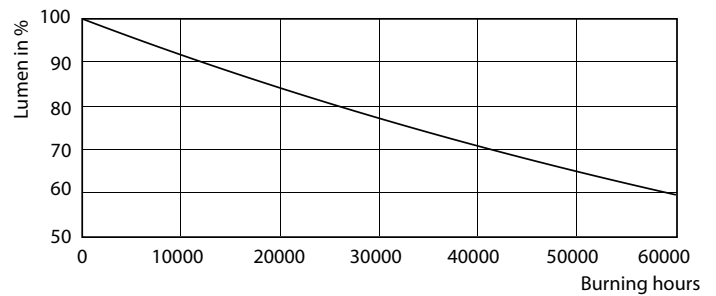

Product gegevens

Algemene informatie	
Lampvoet	GU10 [GU10]
CE-markering	Ja
Conform EU RoHS-richtlijn	Ja
Nominale levensduur (nom.)	40000 h
Schakelcyclus	50000
Meetreferentie van lichtstroom	Narrow Cone
Laag	MASTER
Eisen aan armatuurontwerp	
Kleurcode	927
Bundelhoek (nom.)	25°
Lichtstroom (nom.)	355 lm
Lichtsterkte (nom.)	1000 cd

Kleuraanduiding	Warmwit (WW)
Gecorreleerde kleurtemperatuur (nom.)	2700 K
Lichtrendement (gespec.) (nom.)	64,55 lm/W
Kleurconsistentie	<3
Kleurweergave-index (nom.)	97
LLMF bij einde nominale levensduur (nom.)	70 %
Lichtstroom in conus van 90° (nom.)	355 lm
Bedrijfs- en elektrische gegevens	
Ingangsfrequentie	50 tot 60 Hz
Power (Rated) (Nom)	5,5 W
Lampstroom (nom.)	30 mA
Overeenkomstig vermogen	50 W
Opstarttijd (nom.)	0,5 s

Energieverbruik kWh/1.000 uur	6 kWh
EPREL-registratienummer	775828
Productgegevens	
Volledige productcode	871869670761600
Productnaam voor bestelling	MASTER LED ExpertColor 5.5-50W GU10 927 25D
EAN/UPC - Product	8718696707616
Bestelcode	70761600
Lokale code	MSGU50W92725D
Numerator - Aantal per pak	1
Numerator - Dozen per buitendoos	10
SAP-materiaal	929001347002
Net Weight (Piece)	0,038 kg

MASTER LEDspot ExpertColor MV

Fotometrische gegevens

MASTER LEDspot ExpertColor MV 50W GU10 927 25D

Levensduur

40K LED

40K LMP