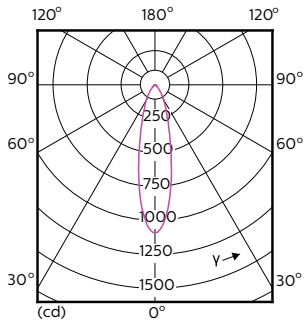

Kleuraanduiding	Warmwit (WW)
Gecorreleerde kleurtemperatuur (nom.)	2700 K
Lichtrendement (gespec.) (nom.)	64,55 lm/W
Kleurconsistentie	<3
Kleurweergave-index (nom.)	97
LLMF bij einde nominale levensduur (nom.)	70 %
Lichtstroom in conus van 90° (nom.)	355 lm
Bedrijfs- en elektrische gegevens	
Ingangsfrequentie	50 tot 60 Hz
Power (Rated) (Nom)	5,5 W
Lampstroom (nom.)	30 mA
Overeenkomstig vermogen	50 W
Opstarttijd (nom.)	0,5 s

Energieverbruik kWh/1.000 uur	6 kWh
EPREL-registratienummer	775828
Productgegevens	
Volledige productcode	871869670761600
Productnaam voor bestelling	MASTER LED ExpertColor 5.5-50W GU10 927 25D
EAN/UPC - Product	8718696707616
Bestelcode	70761600
Lokale code	MSGU50W92725D
Numerator - Aantal per pak	1
Numerator - Dozen per buitendoos	10
SAP-materiaal	929001347002
Net Weight (Piece)	0,038 kg

Maatschets

MASTER LED ExpertColor 5.5-50W GU10 927 25D

Product	D	C
MASTER LED ExpertColor 5.5-50W GU10 927 25D	50 mm	54 mm

Fotometrische gegevens

MASTER LEDspot ExpertColor MV 50W GU10 927 25D

MASTER LEDspot ExpertColor MV 50W GU10 927 25D

MASTER LEDspot ExpertColor MV

Fotometrische gegevens

MASTER LEDspot ExpertColor MV 50W GU10 927 25D

Levensduur

40K LED

40K LMP