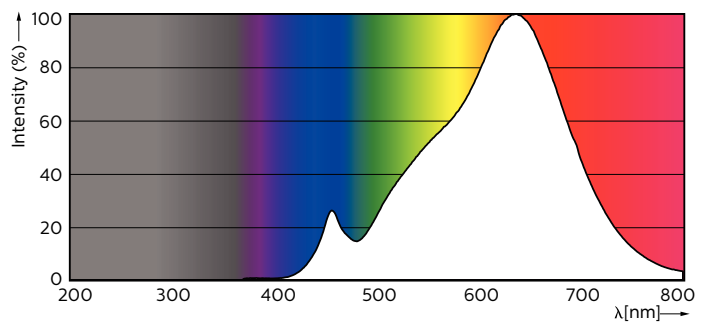

Kleuraanduiding	Warmwit (WW)
Gecorreleerde kleurtemperatuur (nom.)	2700 K
Lichtrendement (gespec.) (nom.)	64,55 lm/W
Kleurconsistentie	<3
Kleurweergave-index (nom.)	97
LLMF bij einde nominale levensduur (nom.)	70 %
Lichtstroom in conus van 90° (nom.)	355 lm
Bedrijfs- en elektrische gegevens	
Ingangsfrequentie	50 tot 60 Hz
Power (Rated) (Nom)	5,5 W
Lampstroom (nom.)	30 mA
Overeenkomstig vermogen	50 W
Opstarttijd (nom.)	0,5 s

Energieverbruik kWh/1.000 uur	6 kWh
EPREL-registratienummer	775828
Productgegevens	
Volledige productcode	871869670761600
Productnaam voor bestelling	MASTER LED ExpertColor 5.5-50W GU10 927 25D
EAN/UPC - Product	8718696707616
Bestelcode	70761600
Lokale code	MSGU50W92725D
Numerator - Aantal per pak	1
Numerator - Dozen per buitendoos	10
SAP-materiaal	929001347002
Net Weight (Piece)	0,038 kg

Maatschets

MASTER LED ExpertColor 5.5-50W GU10 927 25D

Product	D	C
MASTER LED ExpertColor 5.5-50W GU10 927 25D	50 mm	54 mm

Fotometrische gegevens

MASTER LEDspot ExpertColor MV 50W GU10 927 25D

MASTER LEDspot ExpertColor MV 50W GU10 927 25D

MASTER LEDspot ExpertColor MV

Fotometrische gegevens

MASTER LEDspot ExpertColor MV 50W GU10 927 25D

Levensduur

40K LED

40K LMP