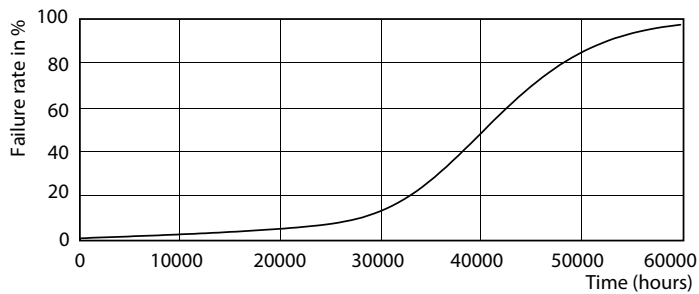

Kleuraanduiding	Warmwit (WW)
Gecorreleerde kleurtemperatuur (nom.)	2700 K
Lichtrendement (gespec.) (nom.)	64,55 lm/W
Kleurconsistentie	<3
Kleurweergave-index (nom.)	97
LLMF bij einde nominale levensduur (nom.)	70 %
Lichtstroom in conus van 90° (nom.)	355 lm
Bedrijfs- en elektrische gegevens	
Ingangsfrequentie	50 tot 60 Hz
Power (Rated) (Nom)	5,5 W
Lampstroom (nom.)	30 mA
Overeenkomstig vermogen	50 W
Opstarttijd (nom.)	0,5 s

Energieverbruik kWh/1.000 uur	6 kWh
EPREL-registratienummer	775828
Productgegevens	
Volledige productcode	871869670761600
Productnaam voor bestelling	MASTER LED ExpertColor 5.5-50W GU10 927 25D
EAN/UPC - Product	8718696707616
Bestelcode	70761600
Lokale code	MSGU50W92725D
Numerator - Aantal per pak	1
Numerator - Dozen per buitendoos	10
SAP-materiaal	929001347002
Net Weight (Piece)	0,038 kg

Maatschets

MASTER LED ExpertColor 5.5-50W GU10 927 25D

Product	D	C
MASTER LED ExpertColor 5.5-50W GU10 927 25D	50 mm	54 mm

Fotometrische gegevens

MASTER LEDspot ExpertColor MV 50W GU10 927 25D

MASTER LEDspot ExpertColor MV 50W GU10 927 25D

MASTER LEDspot ExpertColor MV

Fotometrische gegevens

MASTER LEDspot ExpertColor MV 50W GU10 927 25D

Levensduur

40K LED

40K LMP