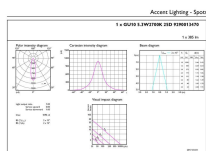

Product gegevens

Algemene informatie	
Lampvoet	GU10 [GU10]
CE-markering	Ja
Conform EU RoHS-richtlijn	Ja
Nominale levensduur (nom.)	40000 h
Schakelcyclus	50000
Meetreferentie van lichtstroom	Narrow Cone
Laag	MASTER
Eisen aan armatuurontwerp	
Kleurcode	927
Bundelhoek (nom.)	25°
Lichtstroom (nom.)	355 lm
Lichtsterkte (nom.)	1000 cd

Kleuraanduiding	Warmwit (WW)
Gecorreleerde kleurtemperatuur (nom.)	2700 K
Lichtrendement (gespec.) (nom.)	64,55 lm/W
Kleurconsistentie	<3
Kleurweergave-index (nom.)	97
LLMF bij einde nominale levensduur (nom.)	70 %
Lichtstroom in conus van 90° (nom.)	355 lm
Bedrijfs- en elektrische gegevens	
Ingangsfrequentie	50 tot 60 Hz
Power (Rated) (Nom)	5,5 W
Lampstroom (nom.)	30 mA
Overeenkomstig vermogen	50 W
Opstarttijd (nom.)	0,5 s

Energieverbruik kWh/1.000 uur	6 kWh
EPREL-registratienummer	775828
Productgegevens	
Volledige productcode	871869670761600
Productnaam voor bestelling	MASTER LED ExpertColor 5.5-50W GU10 927 25D
EAN/UPC - Product	8718696707616
Bestelcode	70761600
Lokale code	MSGU50W92725D
Numerator - Aantal per pak	1
Numerator - Dozen per buitendoos	10
SAP-materiaal	929001347002
Net Weight (Piece)	0,038 kg

Maatschets

MASTER LED ExpertColor 5.5-50W GU10 927 25D

Product	D	C
MASTER LED ExpertColor 5.5-50W GU10 927 25D	50 mm	54 mm

Fotometrische gegevens

MASTER LEDspot ExpertColor MV 50W GU10 927 25D

MASTER LEDspot ExpertColor MV 50W GU10 927 25D