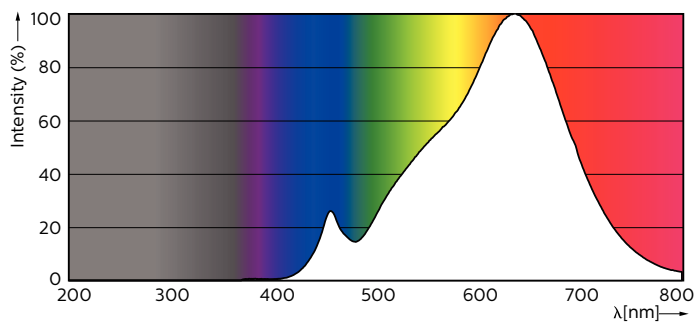

MASTER LEDspot ExpertColor MV

MASTER LED ExpertColor 5.5-50W GU10 927 36D

De MASTER LEDspot ExpertColor creëert een warme en gezellige sfeer in horecagelegenheden, woningen en restaurants dankzij de toepassing van superieure verlichting met een aangepast spectrum, een hoge CRI en een sterke dimfunctie. Het resultaat is een prachtige verlichtingsbeleving met een innovatief, tijdloos lensontwerp dat in vrijwel elk interieur past met zijn rustige en nette uitstraling. Daarnaast kan je met MASTER LEDspot ExpertColor gebruikmaken van de volledige ExpertColor-familie, waaronder de LEDspot MR16, LEDspot AR111 en de LEDspot PAR-lampen. De MASTER LEDspot ExpertColor levert een aanzienlijke energiebesparing op met minimale onderhoudskosten zonder in te leveren op de lichtkwaliteit en levensduur van de lamp. Huis- en bedrijfseigenaren kunnen daardoor hun investering in korte tijd terugverdienen.

Kleuraanduiding	Warmwit (WW)
Gecorreleerde kleurtemperatuur (nom.)	2700 K
Lichtrendement (gespec.) (nom.)	64 lm/W
Kleurconsistentie	<3
Kleurweergave-index (nom.)	97
LLMF bij einde nominale levensduur (nom.)	70 %
Lichtstroom in conus van 90° (nom.)	355 lm
Bedrijfs- en elektrische gegevens	
Ingangsfrequentie	50 tot 60 Hz
Power (Rated) (Nom)	5,5 W
Lampstroom (nom.)	30 mA
Overeenkomstig vermogen	50 W
Opstarttijd (nom.)	0,5 s

Maatschets

MASTER LED ExpertColor 5.5-50W GU10 927 36D

Product	D	C
MASTER LED ExpertColor 5.5-50W GU10 927 36D	50 mm	54 mm

Fotometrische gegevens

MASTER LEDspot ExpertColor MV 50W GU10 927 36D

MASTER LEDspot ExpertColor MV 50W GU10 927 36D

MASTER LEDspot ExpertColor MV

Fotometrische gegevens

MASTER LEDspot ExpertColor MV 50W GU10 927 36D

Levensduur

40K LED

40K LMP