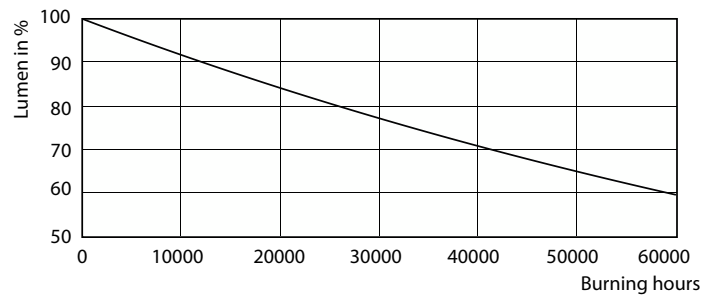

Données du produit

Caractéristiques générales		Caractéristiques électriques	
Culot	GU10 [GU10]	Couleur	Blanc brillant (CW)
Marquage CE	Oui	Température de couleur proximale (nom.)	4000 K
Conforme à la directive RoHS UE	Oui	Efficacité lumineuse (valeur nominale)	72,00 lm/W
Durée de vie nominale (nom.)	40000 h	Variation des coordonnées trichromatiques en fonction du temps de fonctionnement	<3
Cycle d'allumage	50000	Indice de rendu des couleurs (nom.)	97
Référence de mesure du flux	Narrow Cone	LLMF à la fin de la durée de vie nominale (nom.)	70 %
Niveau	MASTER	Flux lumineux dans un cône à 90 ° (nominal)	400 lm
Photométries et colorimétries			
Code couleur	940 [CCT de 4 000 K]	Fréquence d'entrée	50 à 60 Hz
Angle d'émission du faisceau (nom.)	36 °	Puissance (valeur nominale)	5,5 W
Flux lumineux (nom.)	400 lm	Courant lampe (nom.)	30 mA
Intensité lumineuse (nom.)	800 cd	Puissance équivalente	50 W

Lampes MASTER LEDspot Expert Color GU10 IRC 97 DIM

Données photométriques

MASTER LEDspot ExpertColor MV 50W GU10 940 36D

Durée de vie

40K LED

40K LMP