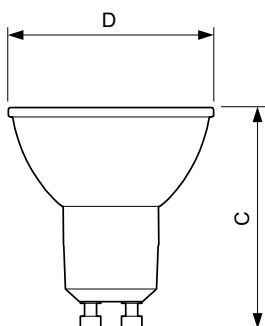

Données du produit

Caractéristiques générales		Caractéristiques électriques	
Culot	GU10 [GU10]	Couleur	Blanc brillant (CW)
Marquage CE	Oui	Température de couleur proximale (nom.)	4000 K
Conforme à la directive RoHS UE	Oui	Efficacité lumineuse (valeur nominale)	72,00 lm/W
Durée de vie nominale (nom.)	40000 h	Variation des coordonnées trichromatiques en fonction du temps de fonctionnement	<3
Cycle d'allumage	50000	Indice de rendu des couleurs (nom.)	97
Référence de mesure du flux	Narrow Cone	LLMF à la fin de la durée de vie nominale (nom.)	70 %
Niveau	MASTER	Flux lumineux dans un cône à 90 ° (nominal)	400 lm
Photométries et colorimétries			
Code couleur	940 [CCT de 4 000 K]	Fréquence d'entrée	50 à 60 Hz
Angle d'émission du faisceau (nom.)	36 °	Puissance (valeur nominale)	5,5 W
Flux lumineux (nom.)	400 lm	Courant lampe (nom.)	30 mA
Intensité lumineuse (nom.)	800 cd	Puissance équivalente	50 W

Forme de l'ampoule	PAR16 [PAR 2 inch]
--------------------	---------------------

Normes et recommandations

Classe d'efficacité énergétique	F
---------------------------------	---

Adapté à l'éclairage d'appoint	oui
Consommation d'énergie kWh/1 000 h	6 kWh
Numéro d'enregistrement EPREL	391835

Schéma dimensionnel

MASTER LED ExpertColor 5.5-50W GU10 940 36D

Product	D	C
MASTER LED ExpertColor 5.5-50W GU10 940 36D	50 mm	54 mm

Données photométriques

MASTER LEDspot ExpertColor MV 50W GU10 940 36D

MASTER LEDspot ExpertColor MV 50W GU10 940 36D