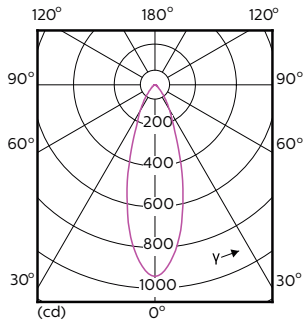

Données du produit

Caractéristiques générales		Caractéristiques électriques	
Culot	GU10 [GU10]	Couleur	Blanc brillant (CW)
Marquage CE	Oui	Température de couleur proximale (nom.)	4000 K
Conforme à la directive RoHS UE	Oui	Efficacité lumineuse (valeur nominale)	72,00 lm/W
Durée de vie nominale (nom.)	40000 h	Variation des coordonnées trichromatiques en fonction du temps de fonctionnement	<3
Cycle d'allumage	50000	Indice de rendu des couleurs (nom.)	97
Référence de mesure du flux	Narrow Cone	LLMF à la fin de la durée de vie nominale (nom.)	70 %
Niveau	MASTER	Flux lumineux dans un cône à 90 ° (nominal)	400 lm
Photométries et colorimétries			
Code couleur	940 [CCT de 4 000 K]	Fréquence d'entrée	50 à 60 Hz
Angle d'émission du faisceau (nom.)	36 °	Puissance (valeur nominale)	5,5 W
Flux lumineux (nom.)	400 lm	Courant lampe (nom.)	30 mA
Intensité lumineuse (nom.)	800 cd	Puissance équivalente	50 W

Schéma dimensionnel

MASTER LED ExpertColor 5.5-50W GU10 940 36D

Product	D	C
MASTER LED ExpertColor 5.5-50W GU10 940 36D	50 mm	54 mm

Données photométriques

MASTER LEDspot ExpertColor MV 50W GU10 940 36D

MASTER LEDspot ExpertColor MV 50W GU10 940 36D

Lampes MASTER LEDspot Expert Color GU10 IRC 97 DIM

Données photométriques

MASTER LEDspot ExpertColor MV 50W GU10 940 36D

Durée de vie

40K LED

40K LMP