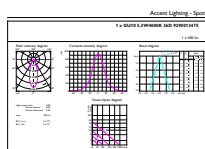

Données photométriques

MASTER LEDspot ExpertColor MV 50W GU10 940 36D