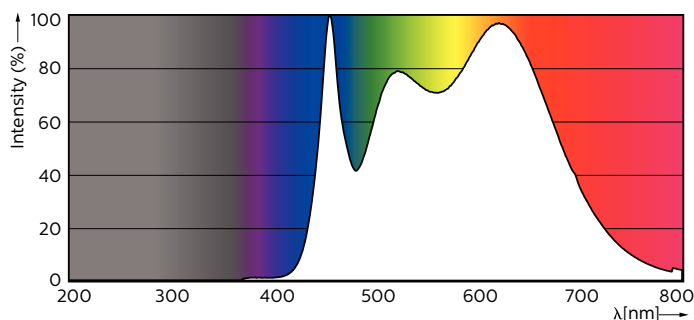

Données du produit

Caractéristiques générales		Caractéristiques électriques	
Culot	GU10 [GU10]	Couleur	Blanc brillant (CW)
Marquage CE	Oui	Température de couleur proximale (nom.)	4000 K
Conforme à la directive RoHS UE	Oui	Efficacité lumineuse (valeur nominale)	72,00 lm/W
Durée de vie nominale (nom.)	40000 h	Variation des coordonnées trichromatiques en fonction du temps de fonctionnement	<3
Cycle d'allumage	50000	Indice de rendu des couleurs (nom.)	97
Référence de mesure du flux	Narrow Cone	LLMF à la fin de la durée de vie nominale (nom.)	70 %
Niveau	MASTER	Flux lumineux dans un cône à 90 ° (nominal)	400 lm
Photométries et colorimétries			
Code couleur	940 [CCT de 4 000 K]	Fréquence d'entrée	50 à 60 Hz
Angle d'émission du faisceau (nom.)	36 °	Puissance (valeur nominale)	5,5 W
Flux lumineux (nom.)	400 lm	Courant lampe (nom.)	30 mA
Intensité lumineuse (nom.)	800 cd	Puissance équivalente	50 W

Schéma dimensionnel

MASTER LED ExpertColor 5.5-50W GU10 940 36D

Product	D	C
MASTER LED ExpertColor 5.5-50W GU10 940 36D	50 mm	54 mm

Données photométriques

MASTER LEDspot ExpertColor MV 50W GU10 940 36D

MASTER LEDspot ExpertColor MV 50W GU10 940 36D

Lampes MASTER LEDspot Expert Color GU10 IRC 97 DIM

Données photométriques

MASTER LEDspot ExpertColor MV 50W GU10 940 36D

Durée de vie

40K LED

40K LMP