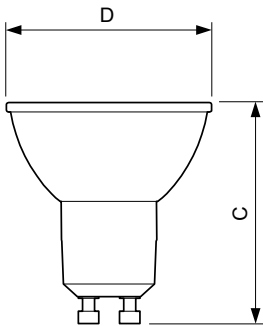

MASTER LEDspot ExpertColor MV

Opwarmtijd tot 60% lichtopbrengst (nom.)	0.5 s
Arbeidsfactor (nom.)	0.8
Spanning (nom.)	220-240 V
Temperatuur	
T-behuizing maximaal (nom.)	80 °C
Regelsystemen en dimmers	
Dimbaar	Alleen met specifieke dimmers
Mechanische eigenschappen en behuizing	
Lampvorm	PAR16 [PAR 2 inch]
Goedkeuring en toepassing	
Energie-efficiëntieklasse	F
Geschikt voor accentverlichting	Yes

Energieverbruik kWh/1.000 uur	6 kWh
EPREL-registratienummer	391835
Productgegevens	
Volledige productcode	871869670771500
Productnaam voor bestelling	MASTER LED ExpertColor 5.5-50W GU10 940 36D
EAN/UPC - Product	8718696707715
Bestelcode	70771500
Lokale code	MSGU50W94036D
Numerator - Aantal per pak	1
Numerator - Dozen per buitendoos	10
SAP-materiaal	929001347502
Net Weight (Piece)	0,038 kg

Maatschets

MASTER LED ExpertColor 5.5-50W GU10 940 36D

Product	D	C
MASTER LED ExpertColor 5.5-50W GU10 940 36D	50 mm	54 mm

Fotometrische gegevens