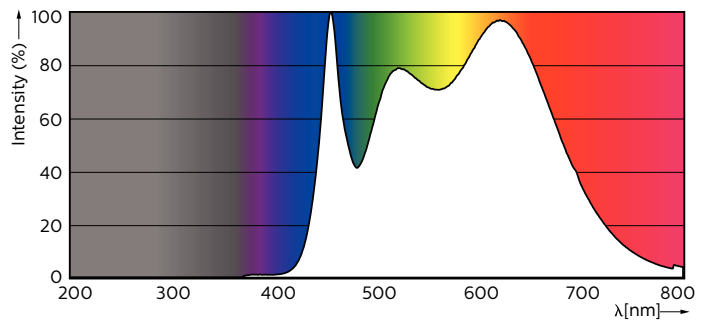

MASTER LEDspot ExpertColor MV 50W GU10 940 36D

MASTER LEDspot ExpertColor MV 50W GU10 940 36D