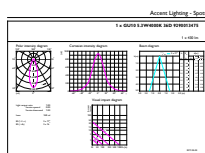

Fotometrische gegevens

MASTER LEDspot ExpertColor MV 50W GU10 940 36D

MASTER LEDspot ExpertColor MV 50W GU10 940 36D