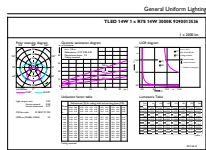

SAP-materiaal	929001353602
Net Weight (Piece)	0,095 kg

Maatschets

C

Product	D	C
CorePro LED linear D 14-120W R7S 118 830	29 mm	118 mm

CorePro LED linear D 14-120W R7S 118 830

Fotometrische gegevens

General Information 01 Photometry 01 Page 10