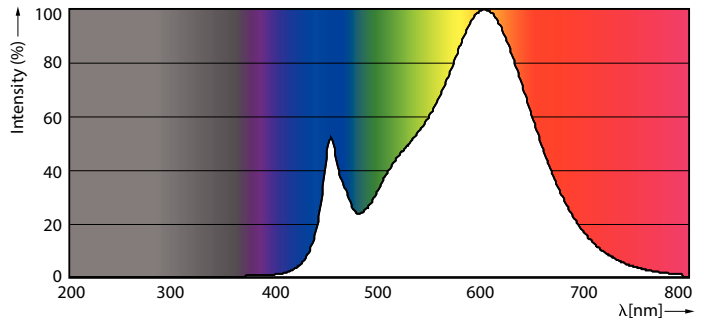

CorePro LEDlinear MV

Bestelcode	71400300
Lokale code	CR7S20WD830
Numerator - Aantal per pak	1
Numerator - Dozen per buitendoos	10

SAP-materiaal	929001353602
Net Weight (Piece)	0,095 kg

Maatschets

C

Product	D	C
CorePro LED linear D 14-120W R7S 118 830	29 mm	118 mm

CorePro LED linear D 14-120W R7S 118 830

Fotometrische gegevens

General Information 01 Photometry 01 Page 10