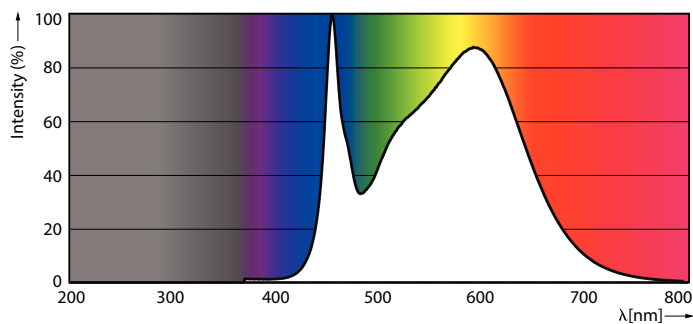

LEDtube 1500mm 20W G5 840 3000lm