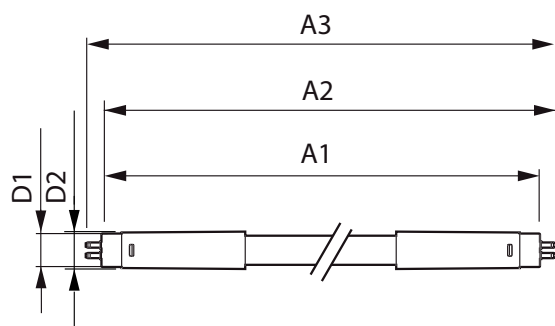

MASTER LEDtube InstantFit HF T5

T-behuizing maximaal (nom.)	65 °C

Regelsystemen en dimmers

Dimbaar	Ja - Controleer de compatibiliteit van het VSA

Mechanische eigenschappen en behuizing

Lampafwerking	Mat
Lampmateriaal	Glas
Productlengte	1500 mm
Lampvorm	Buis, dubbelkneeps

Goedkeuring en toepassing

Energie-efficiëntieklasse	D
Energiebesparend product	Yes
Goedkeuringsmerktekens	RoHS compliance TÜV CE-markering KEMA Keur-certificaat

Energieverbruik kWh/1.000 uur	20 kWh
EPREL-registratienummer	406190

Productgegevens

Volledige productcode	871869674337900
Productnaam voor bestelling	Master LEDtube HF 1500mm HE 20W 840 T5
EAN/UPC - Product	8718696743379
Bestelcode	74337900
Lokale code	MTT5HE15020W840
Numerator - Aantal per pak	1
Numerator - Dozen per buitendoos	10
SAP-materiaal	929001391402
Net Weight (Piece)	0,196 kg

Maatschets

Master LEDtube HF 1500mm HE 20W 840 T5

Product	D1	D2	A1	A2	A3
Master LEDtube HF 1500mm HE 20W 840 T5	15,5 mm	18,8 mm	1449 mm	1456,1 mm	1463,2 mm

Fotometrische gegevens

LEDtube 1500mm 20W G5 840 3000lm