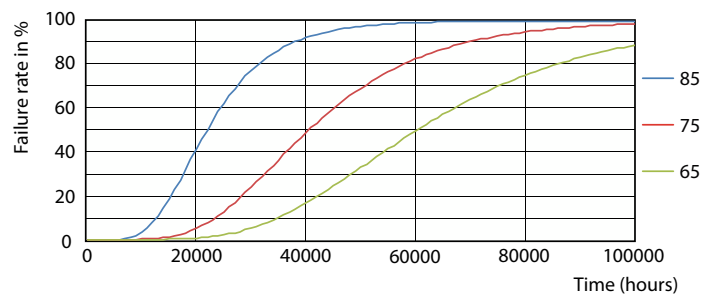

## Fotometrische gegevens

LEDtube 600mm 8W G5 830 1000lm

## Levensduur

LifetimeVsTc

FailureRate

Lumen Maintenance Diagram

Life Expectancy Diagram