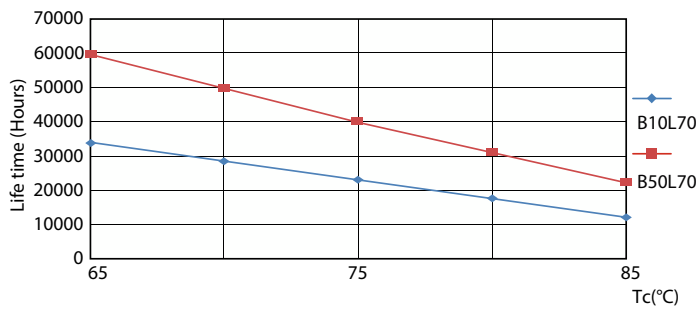

Levensduur

LifetimeVsTc