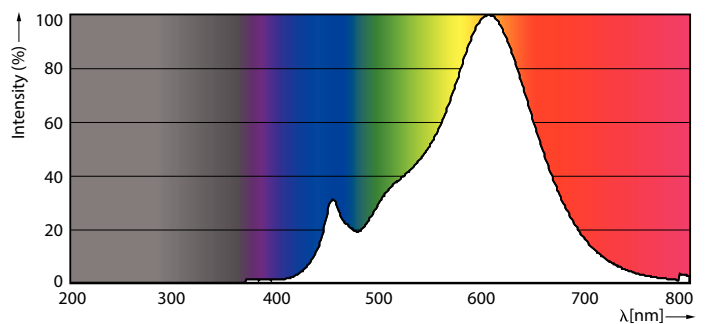

## Fotometrische gegevens

LEDspot CorePro 4.5-60W E27 R63 827 36D DIM

LEDspot CorePro 1.8-30W E14 R39 827 36D ND