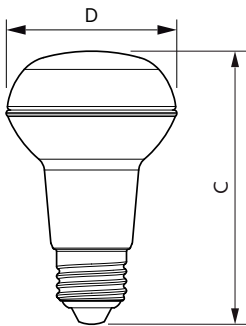

CorePro LEDspot reflectorlampen

Mechanische eigenschappen en behuizing

Lampafwerking	Helder
Lampvorm	R63 [R 63 mm]

Goedkeuring en toepassing

Energie-efficiëntieklasse	F
Geschikt voor accentverlichting	Yes
Energieverbruik kWh/1.000 uur	5 kWh
EPREL-registratienummer	397644

Productgegevens

Volledige productcode	871869681181800

Productnaam voor bestelling	CoreProLEDspot D 4.5-60W R63 E27 827 36D
EAN/UPC - Product	8718696811818
Bestelcode	81181800
Lokale code	81181800
Numerator - Aantal per pak	1
Numerator - Dozen per buitendoos	6
SAP-materiaal	929001891402
Net Weight (Piece)	0,094 kg

Maatschets

CoreProLEDspot D 4.5-60W R63 E27 827 36D

Product	D	C
CoreProLEDspot D 4.5-60W R63 E27 827 36D	63 mm	102 mm