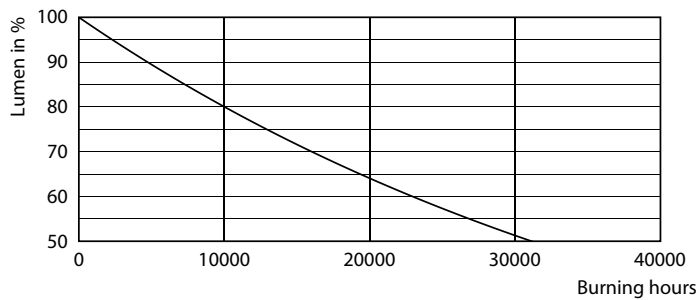

CorePro LEDspot reflectorlampen

Fotometrische gegevens

LEDspot CorePro 4.5-60W E27 R63 827 36D DIM

Levensduur

LEDspot CorePro 1.8-30W E14 R39 827 36D ND