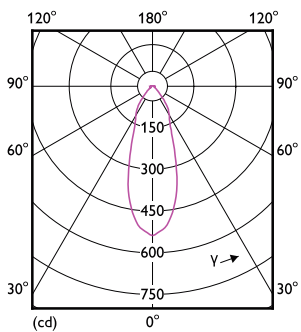

Fotometrische gegevens

LEDspot CorePro 4.5-60W E27 R63 827 36D DIM