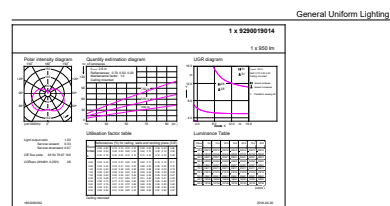

68W E27 Stick FR 240D 830 3000K