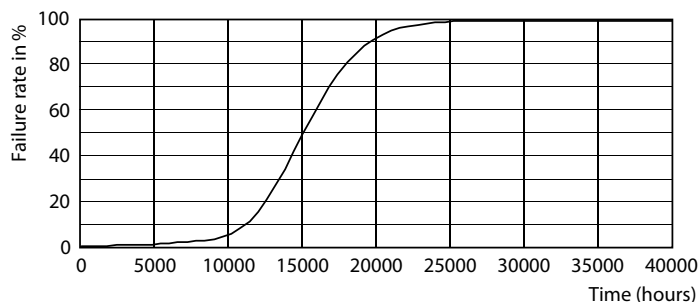

Données du produit

Caractéristiques générales		Caractéristiques électriques	
Culot	E27 [E27]	Fréquence d'entrée	50 à 60 Hz
Marquage CE	Oui	Puissance (valeur nominale)	9,5 W
Conforme à la directive RoHS UE	Oui	Courant lampe (nom.)	84 mA
Durée de vie nominale (nom.)	15000 h	Puissance équivalente	68 W
Cycle d'allumage	50000	Heure de démarrage (nom.)	0,5 s
Référence de mesure du flux	Sphere	Temps de chauffage à 60 % du flux lumineux (nom.)	0,5 s
Niveau	CorePro	Facteur de puissance (nom.)	0,51
Photométries et colorimétries		Tension (nom.)	220-240 V
Code couleur	830 [CCT de 3 000 K]	Températures	
Angle d'émission du faisceau (nom.)	240 °	Température maximale du boîtier (nom.)	85 °C
Flux lumineux (nom.)	950 lm	Gestion et gradation	
Couleur	Blanc (WH)	avec gradation	Non
Température de couleur proximale (nom.)	3000 K	Matériaux et finitions	
Efficacité lumineuse (valeur nominale)	100,00 lm/W	Finition de l'ampoule	Dépoli
Variation des coordonnées trichromatiques en fonction du temps de fonctionnement	<6	Forme de l'ampoule	Stick
Indice de rendu des couleurs (nom.)	80		
LLMF à la fin de la durée de vie nominale (nom.)	70 %		

68W E27 Stick FR 240D 830 3000K

Lampes CorePro LED Stick

Données photométriques

68W E27 Stick FR 240D 830 3000K

Durée de vie

68W E27 Stick FR

68W E27 Stick FR