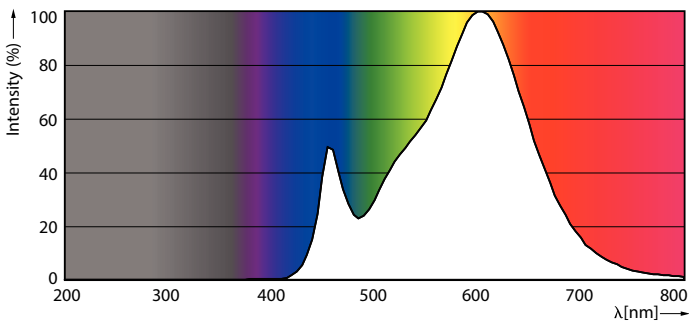

Données photométriques

68W E27 Stick FR