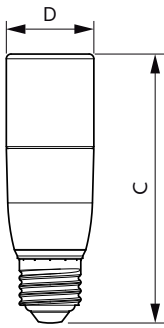

Lampes CorePro LED Stick

Normes et recommandations

Classe d'efficacité énergétique	F
Consommation d'énergie kWh/1 000 h	10 kWh
Numéro d'enregistrement EPREL	415169

Données logistiques

Code de produit complet	871869681451200
Nom du produit de la commande	CorePro LED Stick ND 9.5-68W T38 E27 830

Code barre produit	8718696814512
Code de commande	81451200
Code de commande local	81451200
Numérateur - Quantité par kit	1
Conditionnement par carton	10
SAP - Matériaux	929001901402
Net Weight (Piece)	0,042 kg

Schéma dimensionnel

CorePro LED Stick ND 9.5-68W T38 E27 830

Product	D	C
CorePro LED Stick ND 9.5-68W T38 E27 830	37,2 mm	114,3 mm