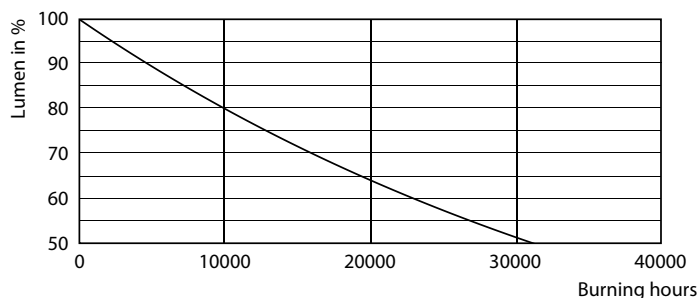

Données du produit

Caractéristiques générales		Caractéristiques électriques	
Culot	E27 [E27]	Fréquence d'entrée	50 à 60 Hz
Marquage CE	Oui	Puissance (valeur nominale)	9,5 W
Conforme à la directive RoHS UE	Oui	Courant lampe (nom.)	84 mA
Durée de vie nominale (nom.)	15000 h	Puissance équivalente	68 W
Cycle d'allumage	50000	Heure de démarrage (nom.)	0,5 s
Référence de mesure du flux	Sphere	Temps de chauffage à 60 % du flux lumineux (nom.)	0,5 s
Niveau	CorePro	Facteur de puissance (nom.)	0,51
Photométries et colorimétries		Tension (nom.)	220-240 V
Code couleur	830 [CCT de 3 000 K]	Températures	
Angle d'émission du faisceau (nom.)	240 °	Température maximale du boîtier (nom.)	85 °C
Flux lumineux (nom.)	950 lm	Gestion et gradation	
Couleur	Blanc (WH)	avec gradation	Non
Température de couleur proximale (nom.)	3000 K	Matériaux et finitions	
Efficacité lumineuse (valeur nominale)	100,00 lm/W	Finition de l'ampoule	Dépoli
Variation des coordonnées trichromatiques en fonction du temps de fonctionnement	<6	Forme de l'ampoule	Stick
Indice de rendu des couleurs (nom.)	80		
LLMF à la fin de la durée de vie nominale (nom.)	70 %		

Schéma dimensionnel

CorePro LED Stick ND 9.5-68W T38 E27 830

Product	D	C
CorePro LED Stick ND 9.5-68W T38 E27 830	37,2 mm	114,3 mm

Données photométriques

68W E27 Stick FR

CalculX Photometrica 4.5 Philips Lighting B.V. Page: 1/1

68W E27 Stick FR 240D 830 3000K

Lampes CorePro LED Stick

Données photométriques

68W E27 Stick FR 240D 830 3000K

Durée de vie

68W E27 Stick FR

68W E27 Stick FR